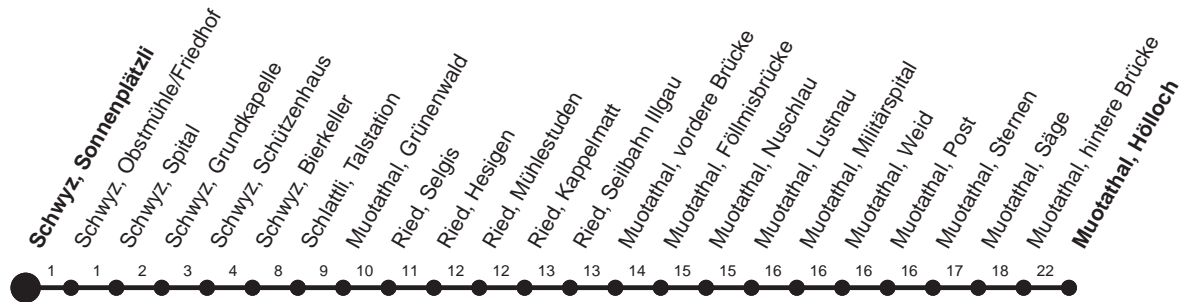

HALT AUF VERLANGEN

Für Anschlüsse und Einhaltung der Abfahrtszeiten besteht keine Gewähr

Abfahrtszeiten ab Schwyz, Sonnenplätzli

Richtung
Muotathal, Hölloch

Montag - Freitag, sowie 2. Januar			Samstag			Sonntag, allg. Feiertage *		
5	56M		5			5		
6	20	46	6	46		6		
7	16	46	7	16	46	7	16	46
8	16		8	16	46 ⁶⁷ S	8	16	46 ⁶⁷ S
9	16		9	16		9	16	
10	16		10	16		10	16	
11	16	46	11	16	46	11	16	46
12	16	46	12	16	46	12	16	46
13	16	46	13	16	46	13	16	46
14	16		14	16	46 ⁶⁷ S	14	16	46 ⁶⁷ S
15	16		15	16	46	15	16	46
16	16	46	16	16	46	16	16	46
17	16	46	17	16	46	17	16	46
18	16	46	18	16	46	18	16	46
19	16		19	16		19	16	
20	16M		20	16M		20	16M	
21	16M		21	16M		21	16M	
22	16M		22	16M		22	16M	
23	16M▽		23	16M		23		
0	16M▽		0	16M		0		

Gültig ab 11.12.2011

⁶⁷: verkehrt vom 11. Dez - 08. Apr, 12.Mai - 14.Okt und 01.Dez - 08.Dez

S : Fährt nur bis Schlattli, Talstation

▽ : fährt nur Freitag

M : Fährt nur bis Muotathal, hintere Brücke

* ohne 2. Januar

Am 26.12.11, 06.04.12, 09.04.12, 17.05.12, 28.05.12, 01.08.12 gilt der Sonntagsfahrplan.