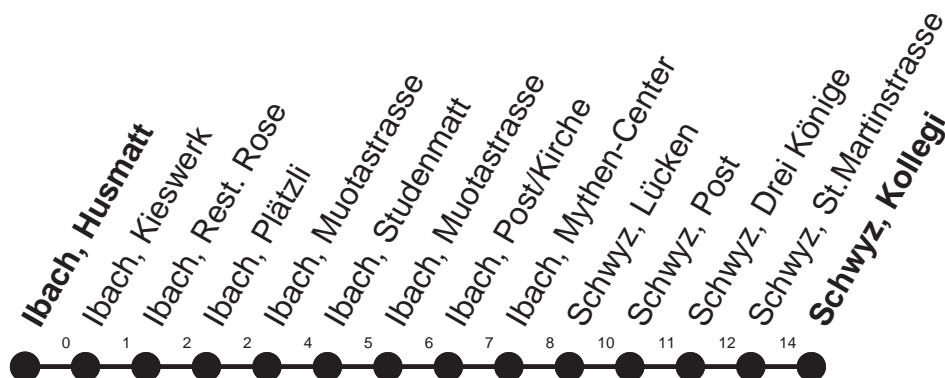

31

HALT AUF VERLANGEN

Für Anschlüsse und Einhaltung
der Abfahrtszeiten besteht
keine Gewähr

Abfahrtszeiten ab Ibach, Husmatt

Richtung
Schwyz, Kollegi

Montag - Freitag, sowie 2. Januar

7	16 ⁹	46 ⁹ s
8	13 ⁹	
9		
10		
11	38 ⁹	
12	16 ⁹	
13	12 ⁹	
14		
15	26 ⁹	
16	26 ⁹	
17	26 ⁹	
18	26 ⁹ s	

Gültig ab 11.12.2011

⁹: Kleinbus, Platzzahl beschränkt. Extradfahrten für
Gruppen nach Absprache

S : Fahrt nur bis Schwyz, Post

* ohne 2. Januar

Am 26.12.11, 06.04.12, 09.04.12, 17.05.12, 28.05.12, 01.08.12 gilt der Sonntagsfahrplan.