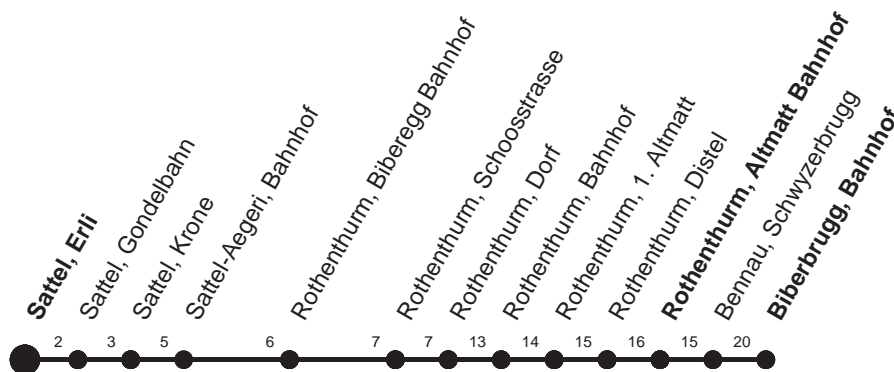

HALT AUF VERLANGEN

Für Anschlüsse und Einhaltung der Abfahrtszeiten besteht keine Gewähr

Abfahrtszeiten ab Sattel, Erli

Richtung
Biberbrugg, Bahnhof

	Montag - Freitag, sowie 2. Januar		Samstag		Sonntag, allg. Feiertage *	
6	22S	59	6	59	6	59
7	07R		7		7	
8	07		8	07	8	07
9	07		9	07	9	07
10	07		10	07	10	07
11	07		11	07	11	07
12	07	37r	12	07	12	07
13	07		13	07	13	07
14	07		14	07	14	07
15	07		15	07	15	07
16	07		16	07	16	07
17	07		17	07	17	07
18	07		18	07	18	07
19	07		19	07	19	07
20	13R		20	13R	20	13R
21	13∇s		21	13∇s	21	13∇s
22	13∇s		22	13∇s	22	13∇s
23	13∇s		23	13∇s	23	13∇s

Gültig ab 11.12.2011

R : Fährt nur bis Rothenthurm, Bahnhof
 S : Fährt nur bis Sattel-Aegeri, Bahnhof

r : Fährt nur bis Rothenthurm, Altmatt Bahnhof
 ∇ : Anschluss an SOB Richtung Biberbrugg

* ohne 2. Januar
 Am 26.12.11, 06.04.12, 09.04.12, 17.05.12, 28.05.12, 01.08.12 gilt der Sonntagsfahrplan.