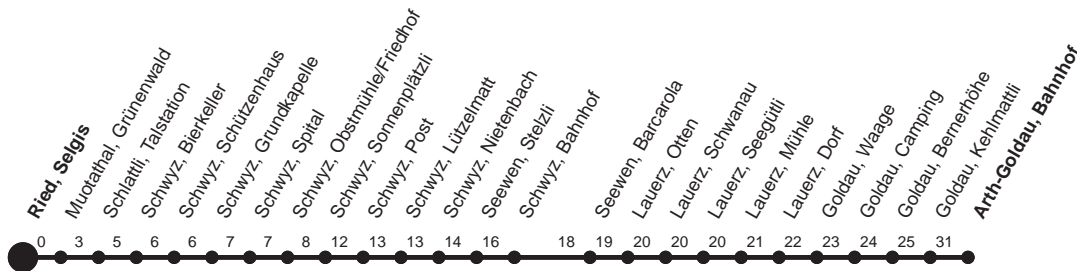

HALT AUF VERLANGEN

Für Anschlüsse und Einhaltung der Abfahrtszeiten besteht keine Gewähr

Abfahrtszeiten ab Ried, Selgis

Richtung
Arth-Goldau, Bahnhof

Montag - Freitag, sowie 2. Januar		Samstag		Sonntag, allg. Feiertage *	
5	50s	5		5	
6	04 27 57s	6	03s 57s	6	57s
7	27 57s	7	27L 57s	7	27L 57s
8	27L	8	27s	8	27s
9	27L	9	27s	9	27s
10	27L	10	27s	10	27s
11	27L 57s	11	27s 57s	11	27s 57s
12	27L	12	27L 57s	12	27L 57s
13	07s 27L	13	27s 57s	13	27s 57s
14	27L	14	27s	14	27s
15	27L 57s	15	27L 57s	15	27L 57s
16	27s 57s	16	27s 57s	16	27s 57s
17	27s 57s	17	27L 57s	17	27L 57s
18	27s 57s	18	27L 57s	18	27L 57s
19	27L	19	27L	19	27L
20	47s	20	47s	20	47s
21	47s	21	47s	21	47s
22	47s▽	22	47s	22	
23	47s▽	23	47s	23	

Gültig ab 11.12.2011

L : Fährt nur bis Lauerz, Dorf s : Fährt nur bis Schwyz, Post
S : Fährt nur bis Schwyz, Bahnhof ▽ : fährt nur Freitag

* ohne 2. Januar
Am 26.12.11, 06.04.12, 09.04.12, 17.05.12, 28.05.12, 01.08.12 gilt der Sonntagsfahrplan.