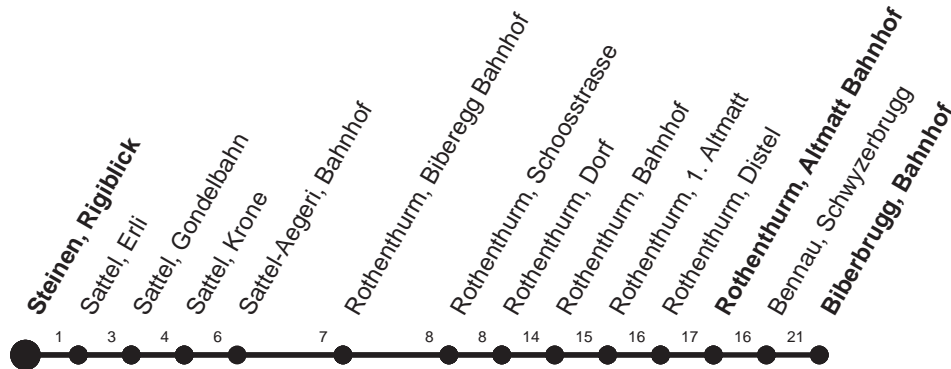

HALT AUF VERLANGEN

Für Anschlüsse und Einhaltung der Abfahrtszeiten besteht keine Gewähr

Abfahrtszeiten ab Steinen, Rigiblick

Richtung
Biberbrugg, Bahnhof

Montag - Freitag, sowie 2. Januar		Samstag	Sonntag, allg. Feiertage *	
6	21S	58	6	58
7	06R		7	
8	06	8	8	06
9	06	9	9	06
10	06	10	10	06
11	06	11	11	06
12	06	36r	12	06
13	06	13	13	06
14	06	14	14	06
15	06	15	15	06
16	06	16	16	06
17	06	17	17	06
18	06	18	18	06
19	06	19	19	06
20	12R	20	20	12R
21	12▽S	21	21	12▽S
22	12▽S	22	22	12▽S
23	12▽S	23	23	12▽S

Gültig ab 11.12.2011

R : Fährt nur bis Rothenthurm, Bahnhof
S : Fährt nur bis Sattel-Aegeri, Bahnhof

r : Fährt nur bis Rothenthurm, Altmatt Bahnhof
▽ : Anschluss an SOB Richtung Biberbrugg

* ohne 2. Januar
Am 26.12.11, 06.04.12, 09.04.12, 17.05.12, 28.05.12, 01.08.12 gilt der Sonntagsfahrplan.