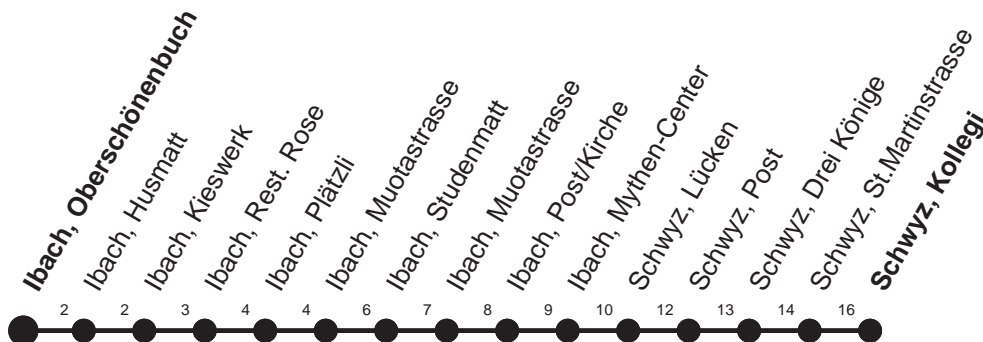

31

HALT AUF VERLANGEN

Für Anschlüsse und Einhaltung der Abfahrtszeiten besteht keine Gewähr

Abfahrtszeiten ab Ibach, Oberschönenbuch

Richtung
Schwyz, Kollegi

Montag - Freitag, sowie 2. Januar

7	14 ⁹	44 ⁹ s
8	11 ⁹	
9		
10		
11	36 ⁹	
12	14 ⁹	
13	10 ⁹	
14		
15	24 ⁹	
16	24 ⁹	
17	24 ⁹	
18	24 ⁹ s	

Gültig ab 11.12.2011

⁹: Kleinbus, Platzzahl beschränkt. Extradfahrten für Gruppen nach Absprache

S : Fahrt nur bis Schwyz, Post

* ohne 2. Januar

Am 26.12.11, 06.04.12, 09.04.12, 17.05.12, 28.05.12, 01.08.12 gilt der Sonntagsfahrplan.