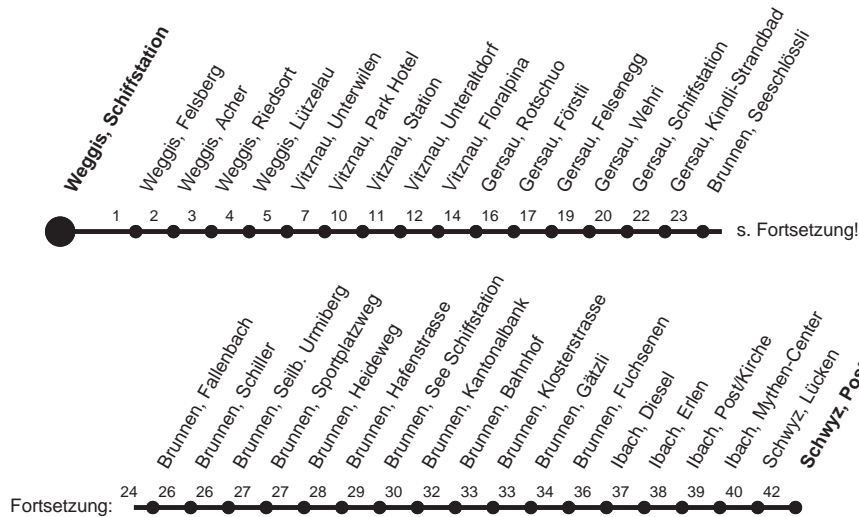

HALT AUF VERLANGEN

Für Anschlüsse und Einhaltung der Abfahrtszeiten besteht keine Gewähr

Abfahrtszeiten ab Weggis, Schiffstation

Richtung
Schwyz, Post

Montag - Freitag, sowie 2. Januar		Samstag	Sonntag, allg. Feiertage *	
5	50	5		5
6	24 54	6	54	6 54
7	24 54	7		7
8	24 54	8	24 54	8 24 54
9	24 54	9	54	9 54
10	24 54	10	24 54	10 24 54
11	24 54	11	24 54	11 24 54
12	24 54	12	24 54	12 24 54
13	24 54	13	24 54	13 24 54
14	24 54	14	24 54	14 24 54
15	24 54	15	24 54	15 24 54
16	24 54	16	24 54	16 24 54
17	24 54	17	24 54	17 24 54
18	24 54	18	24 54	18 24 54
19	24 54	19	24 54	19 24 54
20	24 54	20	49G	20 54
21	49V	21	49V	21 49V
22	49V	22	49V	22 49V
23	49G	23	49G	23 49G

Gültig ab 11.12.2011

G : Fährt nur bis Gersau, Wehri

V : Fährt nur bis Vitznau, Station

* ohne 2. Januar

Am 26.12.11, 06.04.12, 09.04.12, 17.05.12, 28.05.12, 01.08.12 gilt der Sonntagsfahrplan.