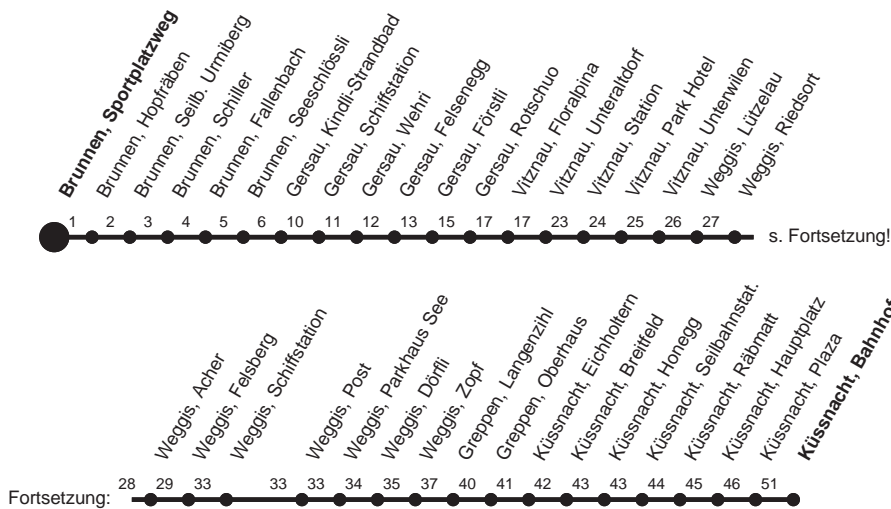

HALT AUF VERLANGEN

Für Anschlüsse und Einhaltung der Abfahrtszeiten besteht keine Gewähr

Abfahrtszeiten ab Brunnen, Sportplatzweg

Richtung
Küssnacht, Bahnhof

Montag - Freitag, sowie 2. Januar					Samstag				Sonntag, allg. Feiertage *					
5	33	58			5					5				
6	28	52 _g			6	04 _G	30 _G			6	30 _G			
7	07 _B	28	43 _B	58	7	28	43 _B	58 _G		7	28	43 _B	58 _G	
8	28	43 _B	58		8	28	58			8	28	58		
9	28	43 _B	58		9	28	43 _B	58		9	28	43 _B	58	
10	28	43 _B	58		10	28	58			10	28	58		
11	13 _G	28	43 _B	58	11	28	58			11	28	58		
12	13 _G	28	43 _G	58	12	28	58			12	28	58		
13	13 _G	28	43 _B	58	13	28	58			13	28	58		
14	28	43 _B	58		14	28	58			14	28	58		
15	28	43 _B	58		15	28	58			15	28	58		
16	13 _G	28	43 _G	58	16	28	58			16	28	58		
17	13 _G	28	43 _G	58	17	28	58			17	28	58		
18	13 _G	28	43 _G	58	18	28	58 _B			18	28	58 _B		
19	13 _G	28	43 _B	58	19	28	58 _B			19	28	58 _B		
20	13 _G	28			20	13 _G	28	42 _B	59 _B	20	13 _G	28	42 _B	59 _B
21	00 _B	13 _G	30 _B		21	12 _G	59 _B			21	12 _G	28	59 _B	
22	00 _B	13 _G			22	12 _G	42	59 _B		22	12 _G	59 _B		
23	00 _B	13 _G			23	12 _G	59 _B			23	57 _B			
0	00 _B	23 _G ▽	59 _B ▽		0	21 _G				0				

Gültig ab 11.12.2011

g : verkehrt ab Küssnacht, Bahnhof ohne Halt bis Immensee, Gymnasium

G : Fahrt nur bis Gersau, Wehri

▽ : fährt nur Freitag

B : Fahrt nur bis Brunnen, Schiller

* ohne 2. Januar

Am 26.12.11, 06.04.12, 09.04.12, 17.05.12, 28.05.12, 01.08.12 gilt der Sonntagsfahrplan.