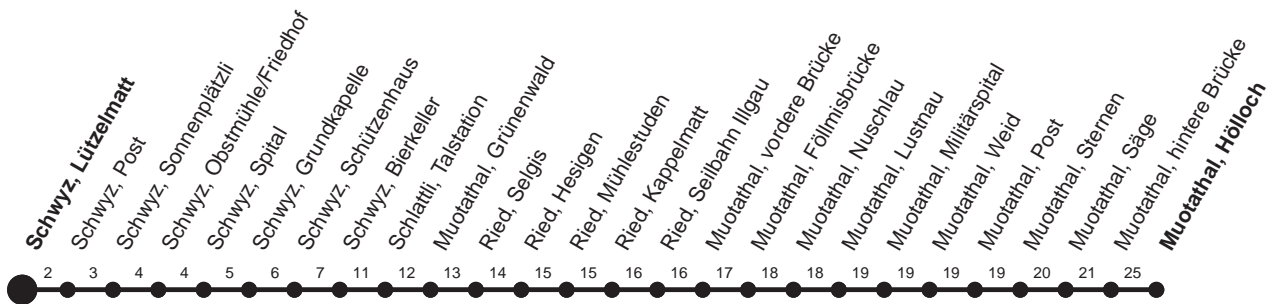

HALT AUF VERLANGEN

Für Anschlüsse und Einhaltung der Abfahrtszeiten besteht keine Gewähr

Abfahrtszeiten ab Schwyz, Lützel matt

Richtung
Muotathal, Hölloch

Montag - Freitag, sowie 2. Januar					Samstag		Sonntag, allg. Feiertage *	
5	53M				5		5	
6	16	25s	38		6	38	6	38s 54s
7	08	25s	30s	38	7	08	7	08 38
8	08	23s	38s		8	08 38s	8	08 38s
9	08	38s			9	08 38s	9	08 38s
10	08	38s			10	08 38s	10	08 38s
11	08	28s	38		11	08 38	11	08 38
12	08	28s	38		12	08 38	12	08 38
13	08	28s	38		13	08 38	13	08 38
14	08	38s			14	08 38s	14	08 38s
15	08	38s			15	08 38	15	08 38
16	08	28s	38		16	08 38	16	08 38
17	08	28s	38		17	08 38	17	08 38
18	08	28s	38		18	08 38	18	08 38
19	08	28s	38s	54s	19	08 54s	19	08 54s
20	08M	38s	54s		20	08M 54s	20	08M 54s
21	08M	54s			21	08M 54s	21	08M 54s
22	08M				22	08M 54s	22	08M
23	08s				23	08M	23	08s
0	07s	39s▽			0	08s 40s	0	08s

Gültig ab 11.12.2011

M : Fährt nur bis Muotathal, hintere Brücke
 S : Fährt nur bis Schwyz, Post

▽ : fährt nur Freitag

* ohne 2. Januar

Am 26.12.11, 06.04.12, 09.04.12, 17.05.12, 28.05.12, 01.08.12 gilt der Sonntagsfahrplan.