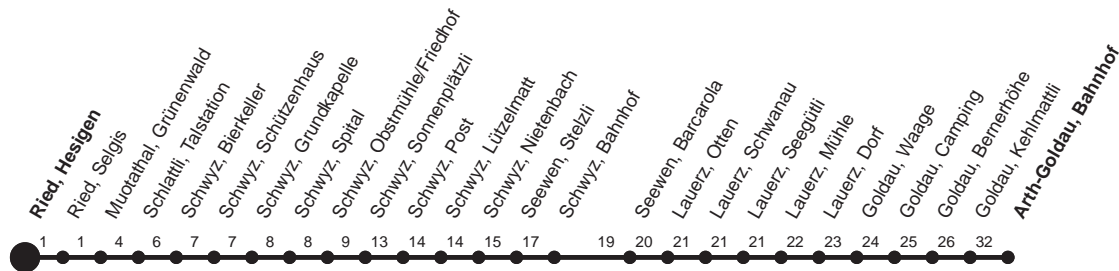

HALT AUF VERLANGEN

Für Anschlüsse und Einhaltung der Abfahrtszeiten besteht keine Gewähr

Abfahrtszeiten ab Ried, Hesigen

Richtung
Arth-Goldau, Bahnhof

Montag - Freitag, sowie 2. Januar			Samstag		Sonntag, allg. Feiertage *	
5	49s		5		5	
6	03	26 56s	6	02s 56s	6	56s
7	26	56s	7	26L 56s	7	26L 56s
8	26L		8	26s	8	26s
9	26L		9	26s	9	26s
10	26L		10	26s	10	26s
11	26L	56s	11	26s 56s	11	26s 56s
12	26L		12	26L 56s	12	26L 56s
13	06s	26L	13	26s 56s	13	26s 56s
14	26L		14	26s	14	26s
15	26L	56s	15	26L 56s	15	26L 56s
16	26s	56s	16	26s 56s	16	26s 56s
17	26s	56s	17	26L 56s	17	26L 56s
18	26s	56s	18	26L 56s	18	26L 56s
19	26L		19	26L	19	26L
20	46s		20	46s	20	46s
21	46s		21	46s	21	46s
22	46s▽		22	46s	22	
23	46s▽		23	46s	23	

Gültig ab 11.12.2011

L : Fährt nur bis Lauerz, Dorf
 S : Fährt nur bis Schwyz, Bahnhof

s : Fährt nur bis Schwyz, Post
 ▽ : fährt nur Freitag

* ohne 2. Januar
 Am 26.12.11, 06.04.12, 09.04.12, 17.05.12, 28.05.12, 01.08.12 gilt der Sonntagsfahrplan.