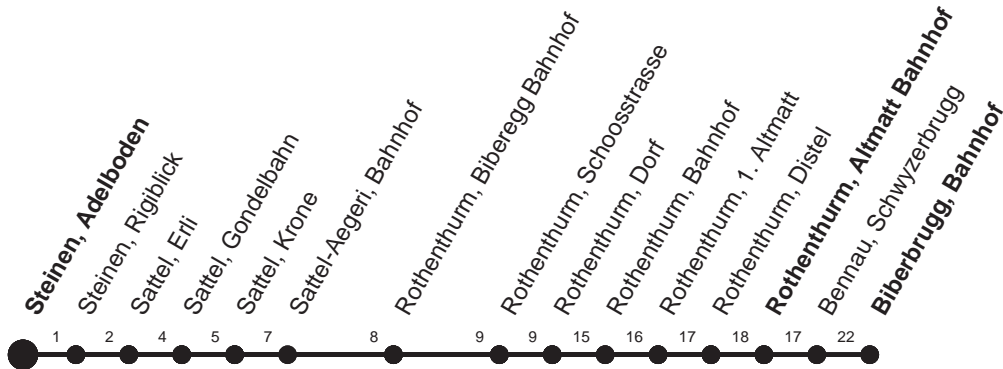

HALT AUF VERLANGEN

Für Anschlüsse und Einhaltung der Abfahrtszeiten besteht keine Gewähr

Abfahrtszeiten ab Steinen, Adelboden

Richtung
Biberbrugg, Bahnhof

	Montag - Freitag, sowie 2. Januar		Samstag		Sonntag, allg. Feiertage *	
6	20S	57	6	57	6	57
7	05R		7		7	
8	05		8	05	8	05
9	05		9	05	9	05
10	05		10	05	10	05
11	05		11	05	11	05
12	05	35r	12	05	12	05
13	05		13	05	13	05
14	05		14	05	14	05
15	05		15	05	15	05
16	05		16	05	16	05
17	05		17	05	17	05
18	05		18	05	18	05
19	05		19	05	19	05
20	11R		20	11R	20	11R
21	11▽S		21	11▽S	21	11▽S
22	11▽S		22	11▽S	22	11▽S
23	11▽S		23	11▽S	23	11▽S

Gültig ab 11.12.2011

R : Fährt nur bis Rothenthurm, Bahnhof
S : Fährt nur bis Sattel-Aegeri, Bahnhof

r : Fährt nur bis Rothenthurm, Altmatt Bahnhof
▽ : Anschluss an SOB Richtung Biberbrugg

* ohne 2. Januar
Am 26.12.11, 06.04.12, 09.04.12, 17.05.12, 28.05.12, 01.08.12 gilt der Sonntagsfahrplan.