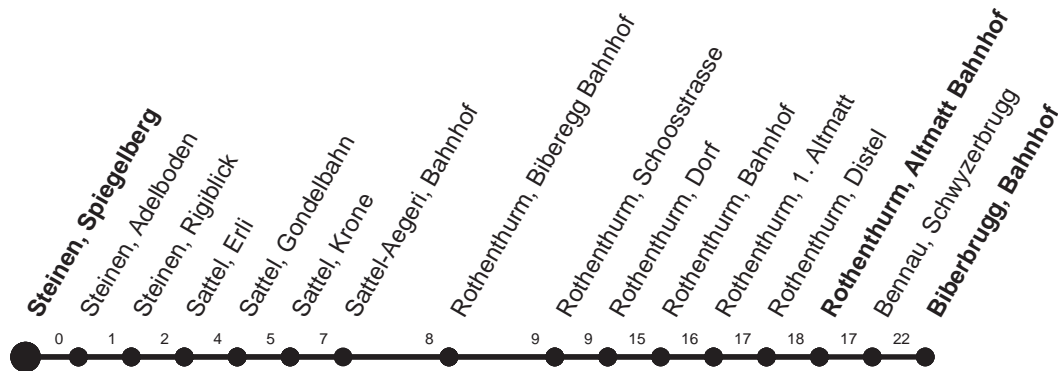

**HALT AUF VERLANGEN**

Für Anschlüsse und Einhaltung der Abfahrtszeiten besteht keine Gewähr

# Abfahrtszeiten ab Steinen, Spiegelberg

Richtung  
**Biberbrugg, Bahnhof**

Montag - Freitag, sowie 2. Januar		Samstag	Sonntag, allg. Feiertage *			
6	20s	57	6	57		
7	05R		7			
8	05	8	05	8	05	
9	05	9	05	9	05	
10	05	10	05	10	05	
11	05	11	05	11	05	
12	05	35r	12	05	12	05
13	05	13	05	13	05	
14	05	14	05	14	05	
15	05	15	05	15	05	
16	05	16	05	16	05	
17	05	17	05	17	05	
18	05	18	05	18	05	
19	05	19	05	19	05	
20	11R	20	11R	20	11R	
21	11▽s	21	11▽s	21	11▽s	
22	11▽s	22	11▽s	22	11▽s	
23	11▽s	23	11▽s	23	11▽s	

Gültig ab 11.12.2011

R : Fährt nur bis Rothenthurm, Bahnhof  
S : Fährt nur bis Sattel-Aegeri, Bahnhof

r : Fährt nur bis Rothenthurm, Altmatt Bahnhof  
▽ : Anschluss an SOB Richtung Biberbrugg

\* ohne 2. Januar

Am 26.12.11, 06.04.12, 09.04.12, 17.05.12, 28.05.12, 01.08.12 gilt der Sonntagsfahrplan.