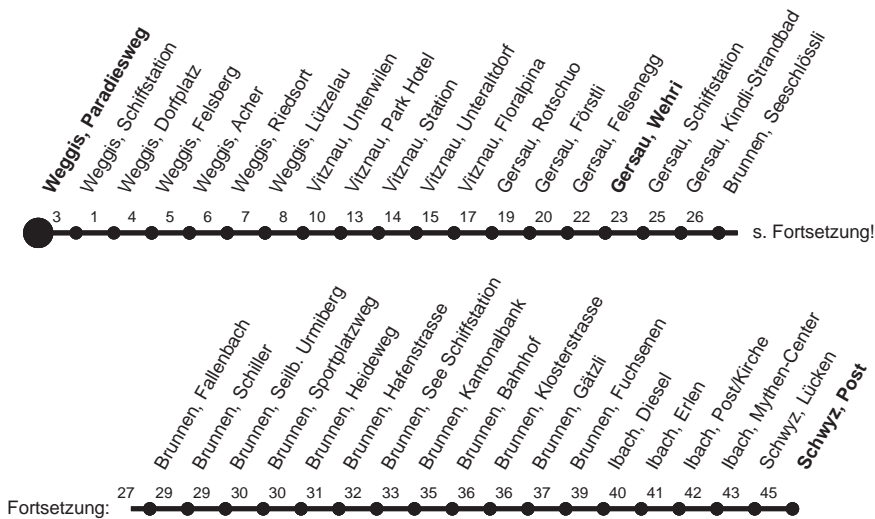

HALT AUF VERLANGEN

Für Anschlüsse und Einhaltung der Abfahrtszeiten besteht keine Gewähr

Abfahrtszeiten ab Weggis, Paradiesweg

Richtung
Schwyz, Post

Montag - Freitag, sowie 2. Januar			Samstag			Sonntag, allg. Feiertage *		
6	16	46	6	46	6	46		
7	16	46	7	16W	7	16W		
8	16	46	8	16	46	8	16	46
9	16	46	9	46	9	46		
10	16	46	10	16	46	10	16	46
11	16	46	11	16	46	11	16	46
12	16	46	12	16	46	12	16	46
13	16	46	13	16	46	13	16	46
14	16	46	14	16	46	14	16	46
15	16	46	15	16	46	15	16	46
16	16	46	16	16	46	16	16	46
17	16	46	17	16	46	17	16	46
18	16	46	18	16	46	18	16	46
19	16	46	19	16	46	19	16	46
20	16	46	20	46G	20	46		
21	46V		21	46V	21	46V		
22	46V		22	46V	22	46V		
23	46G		23	46G	23	46G		
0			0		0			
1	02G▽	50NG▽	1	01G	50NG	1		
2			2		2			
3	20NG▽		3	20NG	3			
4	45NG▽		4	45NG	4			

Gültig ab 11.12.2011

☐ : Nachtstern nur Nachtsternbillette gültig
G : Fahrt nur bis Gersau, Wehri
V : Fahrt nur bis Vitznau, Station

W : Fahrt nur bis Weggis, Schiffstation
▽ : fährt nur Freitag

* ohne 2. Januar

Am 26.12.11, 06.04.12, 09.04.12, 17.05.12, 28.05.12, 01.08.12 gilt der Sonntagsfahrplan.