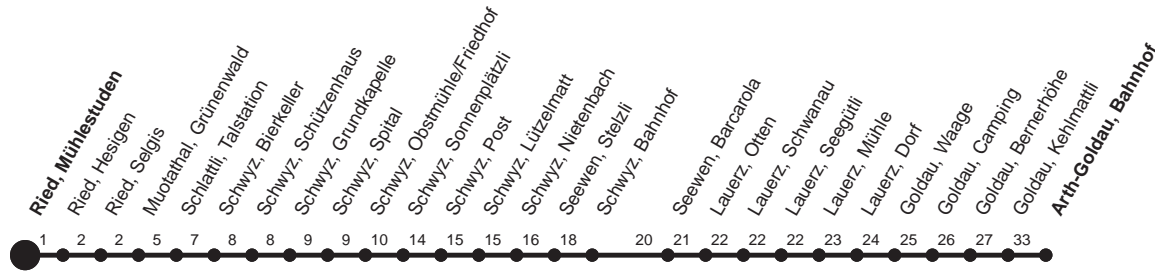

HALT AUF VERLANGEN

Für Anschlüsse und Einhaltung der Abfahrtszeiten besteht keine Gewähr

Abfahrtszeiten ab Ried, Mühlestuden

Richtung
Arth-Goldau, Bahnhof

Montag - Freitag, sowie 2. Januar		Samstag		Sonntag, allg. Feiertage *	
5	48s	5		5	
6	02 25 55s	6	01s 55s	6	55s
7	25 55s	7	25L 55s	7	25L 55s
8	25L	8	25s	8	25s
9	25L	9	25s	9	25s
10	25L	10	25s	10	25s
11	25L 55s	11	25s 55s	11	25s 55s
12	25L	12	25L 55s	12	25L 55s
13	05s 25L	13	25s 55s	13	25s 55s
14	25L	14	25s	14	25s
15	25L 55s	15	25L 55s	15	25L 55s
16	25s 55s	16	25s 55s	16	25s 55s
17	25s 55s	17	25L 55s	17	25L 55s
18	25s 55s	18	25L 55s	18	25L 55s
19	25L	19	25L	19	25L
20	45s	20	45s	20	45s
21	45s	21	45s	21	45s
22	45s▽	22	45s	22	
23	45s▽	23	45s	23	

Gültig ab 11.12.2011

L : Fährt nur bis Lauerz, Dorf
S : Fährt nur bis Schwyz, Bahnhof

s : Fährt nur bis Schwyz, Post
▽ : fährt nur Freitag

* ohne 2. Januar
Am 26.12.11, 06.04.12, 09.04.12, 17.05.12, 28.05.12, 01.08.12 gilt der Sonntagsfahrplan.