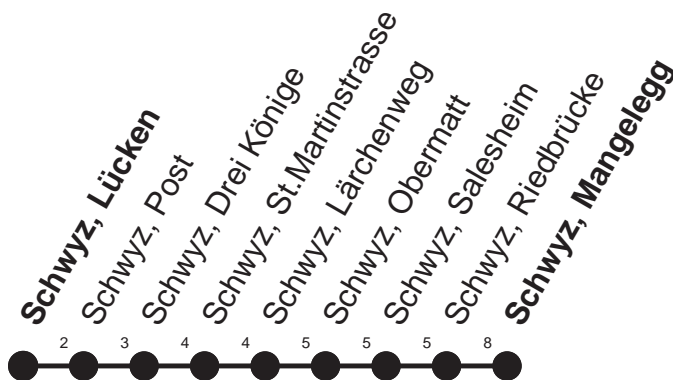

**HALT AUF VERLANGEN**

Für Anschlüsse und Einhaltung der Abfahrtszeiten besteht keine Gewähr

# Abfahrtszeiten ab Schwyz, Lücken

Richtung  
**Schwyz, Mangelegg**

**Montag - Freitag, sowie 2. Januar**

**Samstag**

<b>8</b>	10	40	<b>8</b>	10	40
<b>9</b>	10	40	<b>9</b>	10	40
<b>10</b>	10	40	<b>10</b>	10	40
<b>11</b>	10	40	<b>11</b>	10	40
<b>12</b>	25	55	<b>12</b>		
<b>13</b>	25		<b>13</b>		
<b>14</b>	10	40	<b>14</b>		
<b>15</b>	10	40	<b>15</b>		
<b>16</b>	10	40	<b>16</b>		
<b>17</b>	10	40	<b>17</b>		
<b>18</b>	10	40	<b>18</b>		

Gültig ab 11.12.2011

Kleinbus, Platzzahl beschränkt. Extrafahrten für Gruppen nach Absprache

\* ohne 2. Januar

Am 26.12.11, 06.04.12, 09.04.12, 17.05.12, 28.05.12, 01.08.12 gilt der Sonntagsfahrplan.