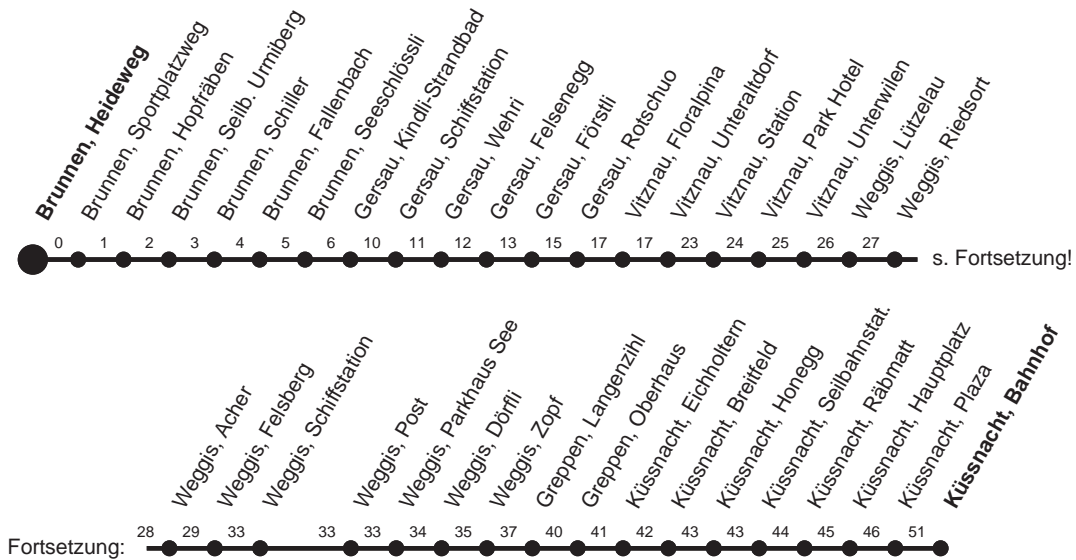

**HALT AUF VERLANGEN**

Für Anschlüsse und Einhaltung der Abfahrtszeiten besteht keine Gewähr

**Abfahrtszeiten ab Brunnen, Heideweg**

Richtung  
**Küssnacht, Bahnhof**

Montag - Freitag, sowie 2. Januar					Samstag			Sonntag, allg. Feiertage *						
5	33	58			5			5						
6	28	52 <sub>g</sub>			6	04 <sub>G</sub>	30 <sub>G</sub>	6	30 <sub>G</sub>					
7	07 <sub>B</sub>	28	43 <sub>B</sub>	58	7	28	43 <sub>B</sub>	58 <sub>G</sub>	7	28	43 <sub>B</sub>	58 <sub>G</sub>		
8	28	43 <sub>B</sub>	58		8	28	58	8	28	58				
9	28	43 <sub>B</sub>	58		9	28	43 <sub>B</sub>	58	9	28	43 <sub>B</sub>	58		
10	28	43 <sub>B</sub>	58		10	28	58	10	28	58				
11	13 <sub>G</sub>	28	43 <sub>B</sub>	58	11	28	58	11	28	58				
12	13 <sub>G</sub>	28	43 <sub>G</sub>	58	12	28	58	12	28	58				
13	13 <sub>G</sub>	28	43 <sub>B</sub>	58	13	28	58	13	28	58				
14	28	43 <sub>B</sub>	58		14	28	58	14	28	58				
15	28	43 <sub>B</sub>	58		15	28	58	15	28	58				
16	13 <sub>G</sub>	28	43 <sub>G</sub>	58	16	28	58	16	28	58				
17	13 <sub>G</sub>	28	43 <sub>G</sub>	58	17	28	58	17	28	58				
18	13 <sub>G</sub>	28	43 <sub>G</sub>	58	18	28	58 <sub>B</sub>	18	28	58 <sub>B</sub>				
19	13 <sub>G</sub>	28	43 <sub>B</sub>	58	19	28	58 <sub>B</sub>	19	28	58 <sub>B</sub>				
20	13 <sub>G</sub>	28			20	13 <sub>G</sub>	28	42 <sub>B</sub>	59 <sub>B</sub>	20	13 <sub>G</sub>	28	42 <sub>B</sub>	59 <sub>B</sub>
21	00 <sub>B</sub>	13 <sub>G</sub>	30 <sub>B</sub>		21	12 <sub>G</sub>	59 <sub>B</sub>	21	12 <sub>G</sub>	28	59 <sub>B</sub>			
22	00 <sub>B</sub>	13 <sub>G</sub>			22	12 <sub>G</sub>	42	59 <sub>B</sub>	22	12 <sub>G</sub>	59 <sub>B</sub>			
23	00 <sub>B</sub>	13 <sub>G</sub>			23	12 <sub>G</sub>	59 <sub>B</sub>	23	57 <sub>B</sub>					
0	00 <sub>B</sub>	23 <sub>G</sub> ▽	59 <sub>B</sub> ▽		0	21 <sub>G</sub>		0						