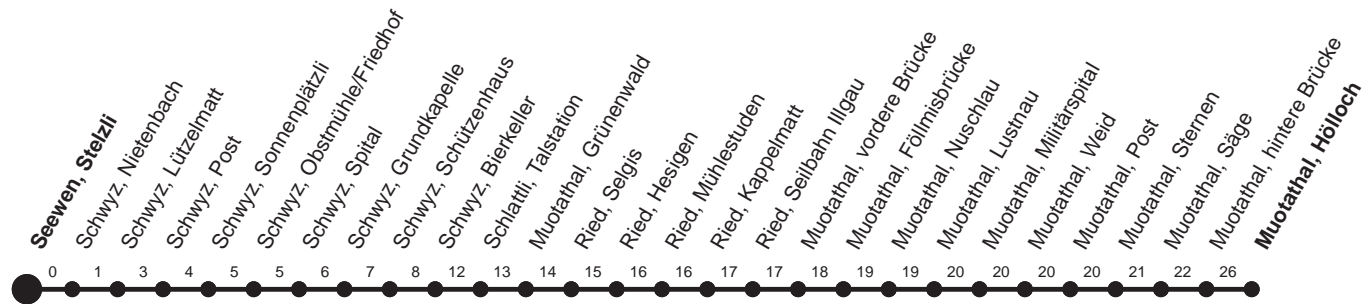

HALT AUF VERLANGEN

Für Anschlüsse und Einhaltung der Abfahrtszeiten besteht keine Gewähr

Abfahrtszeiten ab Seewen, Stelzli

Richtung
Muotathal, Hölloch

Montag - Freitag, sowie 2. Januar					Samstag			Sonntag, allg. Feiertage *		
5	52M				5			5		
6	15	24s	37		6	37	53s	6	37s	53s
7	07	24s	29s	37	7	07		7	07	37
8	07	22s	37s		8	07	37s	8	07	37s
9	07	37s			9	07	37s	9	07	37s
10	07	37s			10	07	37s	10	07	37s
11	07	27s	37		11	07	37	11	07	37
12	07	27s	37		12	07	37	12	07	37
13	07	27s	37		13	07	37	13	07	37
14	07	37s			14	07	37s	14	07	37s
15	07	37s			15	07	37	15	07	37
16	07	27s	37		16	07	37	16	07	37
17	07	27s	37		17	07	37	17	07	37
18	07	27s	37		18	07	37	18	07	37
19	07	27s	37s	53s	19	07	53s	19	07	53s
20	07M	37s	53s		20	07M	53s	20	07M	53s
21	07M	53s			21	07M	53s	21	07M	53s
22	07M				22	07M	53s	22	07M	
23	07s				23	07M		23	07s	
0	06s	38s▽			0	07s	39s	0	07s	

Gültig ab 11.12.2011

M : Fährt nur bis Muotathal, hintere Brücke
S : Fährt nur bis Schwyz, Post

▽ : fährt nur Freitag

* ohne 2. Januar

Am 26.12.11, 06.04.12, 09.04.12, 17.05.12, 28.05.12, 01.08.12 gilt der Sonntagsfahrplan.