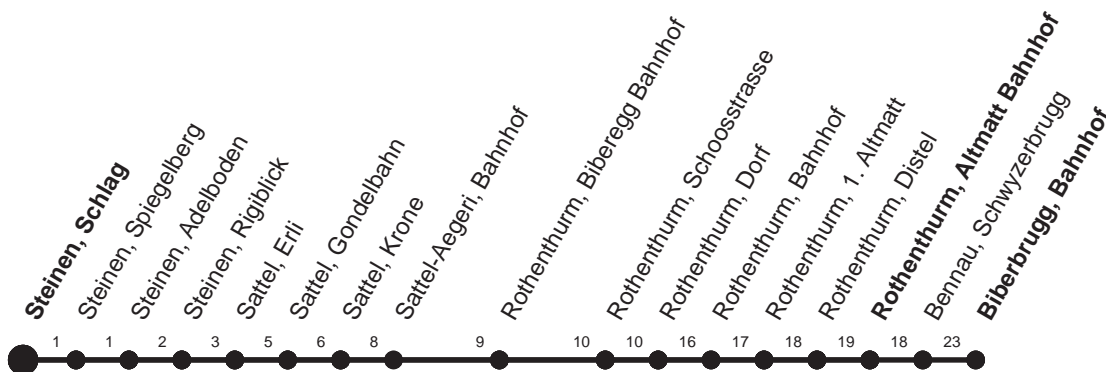

HALT AUF VERLANGEN

Für Anschlüsse und Einhaltung der Abfahrtszeiten besteht keine Gewähr

Abfahrtszeiten ab Steinen, Schlag

Richtung
Biberbrugg, Bahnhof

Montag - Freitag, sowie 2. Januar		Samstag	Sonntag, allg. Feiertage *	
6	19S	56	6	56
7	04R	7	7	
8	04	8	8	04
9	04	9	9	04
10	04	10	10	04
11	04	11	11	04
12	04	34r	12	04
13	04	13	13	04
14	04	14	14	04
15	04	15	15	04
16	04	16	16	04
17	04	17	17	04
18	04	18	18	04
19	04	19	19	04
20	10R	20	20	10R
21	10▽S	21	21	10▽S
22	10▽S	22	22	10▽S
23	10▽S	23	23	10▽S

Gültig ab 11.12.2011

R : Fährt nur bis Rothenthurm, Bahnhof
S : Fährt nur bis Sattel-Aegeri, Bahnhof

r : Fährt nur bis Rothenthurm, Altmatt Bahnhof
▽ : Anschluss an SOB Richtung Biberbrugg

* ohne 2. Januar
Am 26.12.11, 06.04.12, 09.04.12, 17.05.12, 28.05.12, 01.08.12 gilt der Sonntagsfahrplan.