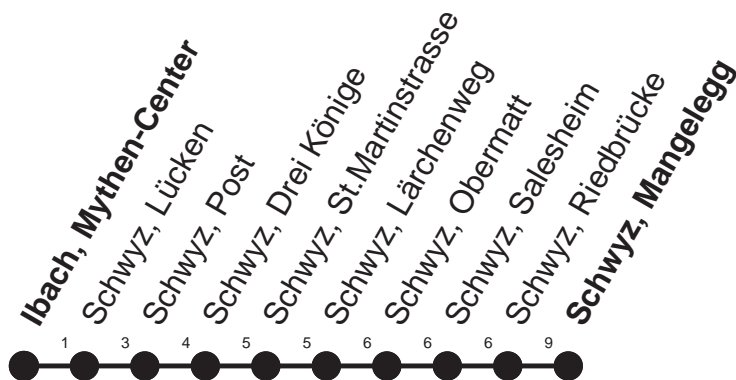

HALT AUF VERLANGEN

Für Anschlüsse und Einhaltung
der Abfahrtszeiten besteht
keine Gewähr

Abfahrtszeiten ab Ibach, Mythen-Center

Richtung
Schwyz, Mangelegg

Montag - Freitag, sowie 2. Januar			Samstag		
8	09	39	8	09	39
9	09	39	9	09	39
10	09	39	10	09	39
11	09	39	11	09	39
12	24	54	12		
13	24		13		
14	09	39	14		
15	09	39	15		
16	09	39	16		
17	09	39	17		
18	09	39	18		

Gültig ab 11.12.2011

Kleinbus, Platzzahl beschränkt. Extrafahrten für Gruppen
nach Absprache

* ohne 2. Januar
Am 26.12.11, 06.04.12, 09.04.12, 17.05.12, 28.05.12, 01.08.12 gilt der Sonntagsfahrplan.