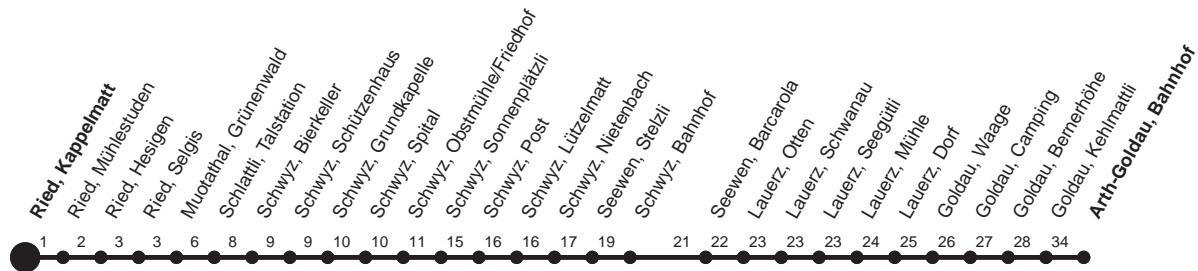

HALT AUF VERLANGEN

Für Anschlüsse und Einhaltung der Abfahrtszeiten besteht keine Gewähr

Abfahrtszeiten ab Ried, Kappel matt

Richtung
Arth-Goldau, Bahnhof

Montag - Freitag, sowie 2. Januar			Samstag		Sonntag, allg. Feiertage *	
5	47s		5		5	
6	01	24 54s	6	00s 54s	6	54s
7	24	54s	7	24L 54s	7	24L 54s
8	24L		8	24s	8	24s
9	24L		9	24s	9	24s
10	24L		10	24s	10	24s
11	24L	54s	11	24s 54s	11	24s 54s
12	24L		12	24L 54s	12	24L 54s
13	04s	24L	13	24s 54s	13	24s 54s
14	24L		14	24s	14	24s
15	24L	54s	15	24L 54s	15	24L 54s
16	24s	54s	16	24s 54s	16	24s 54s
17	24s	54s	17	24L 54s	17	24L 54s
18	24s	54s	18	24L 54s	18	24L 54s
19	24L		19	24L	19	24L
20	44s		20	44s	20	44s
21	44s		21	44s	21	44s
22	44s▽		22	44s	22	
23	44s▽		23	44s	23	

Gültig ab 11.12.2011

L : Fährt nur bis Lauerz, Dorf
S : Fährt nur bis Schwyz, Bahnhof

s : Fährt nur bis Schwyz, Post
▽ : fährt nur Freitag

* ohne 2. Januar
Am 26.12.11, 06.04.12, 09.04.12, 17.05.12, 28.05.12, 01.08.12 gilt der Sonntagsfahrplan.