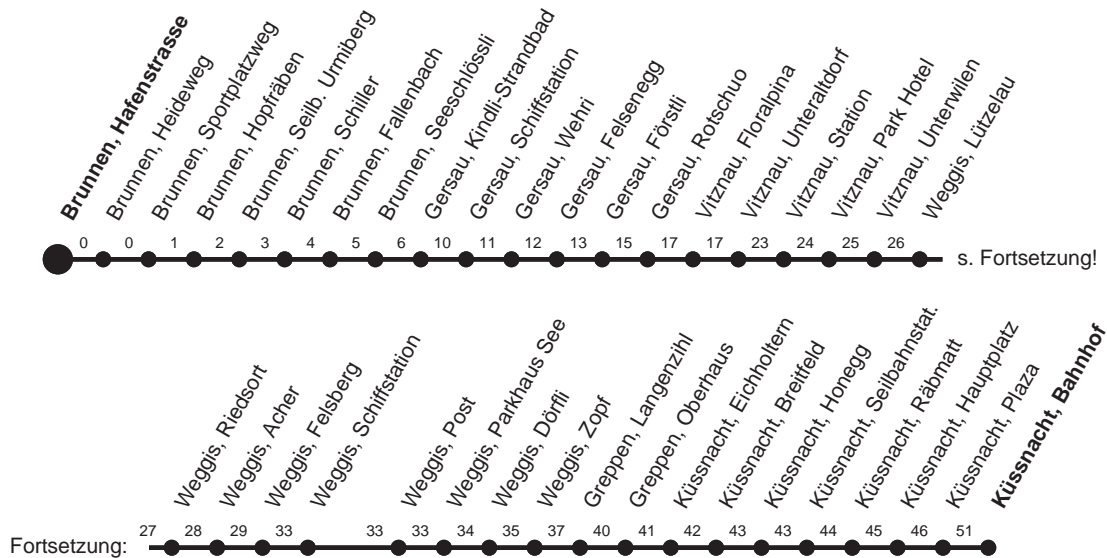

HALT AUF VERLANGEN

Für Anschlüsse und Einhaltung der Abfahrtszeiten besteht keine Gewähr

Abfahrtszeiten ab Brunnen, Hafenstrasse

Richtung
Küssnacht, Bahnhof

Montag - Freitag, sowie 2. Januar					Samstag			Sonntag, allg. Feiertage *						
5	33	58			5			5						
6	28	52 _g			6	03G	30G	6	30G					
7	07 _B	28	43 _B	58	7	28	43 _B	58 _G	7	28	43 _B	58 _G		
8	28	43 _B	58		8	28	58	8	28	58				
9	28	43 _B	58		9	28	43 _B	58	9	28	43 _B	58		
10	28	43 _B	58		10	28	58	10	28	58				
11	13 _G	28	43 _B	58	11	28	58	11	28	58				
12	13 _G	28	43 _G	58	12	28	58	12	28	58				
13	13 _G	28	43 _B	58	13	28	58	13	28	58				
14	28	43 _B	58		14	28	58	14	28	58				
15	28	43 _B	58		15	28	58	15	28	58				
16	13 _G	28	43 _G	58	16	28	58	16	28	58				
17	13 _G	28	43 _G	58	17	28	58	17	28	58				
18	13 _G	28	43 _G	58	18	28	58 _B	18	28	58 _B				
19	13 _G	28	43 _B	58	19	28	58 _B	19	28	58 _B				
20	13 _G	28			20	13 _G	28	41 _B	58 _B	20	13 _G	28	41 _B	58 _B
21	00 _B	13 _G	30 _B		21	11 _G	58 _B	21	11 _G	28	58 _B			
22	00 _B	13 _G			22	11 _G	41	58 _B	22	11 _G	58 _B			
23	00 _B	13 _G			23	11 _G	58 _B	23	56 _B					
0	00 _B	23 _G ▽	59 _B ▽		0	20 _G		0						

Gültig ab 11.12.2011

g : verkehrt ab Küssnacht, Bahnhof ohne Halt bis Immensee, Gymnasium

G : Fährt nur bis Gersau, Wehri

▽ : fährt nur Freitag

B : Fährt nur bis Brunnen, Schiller

* ohne 2. Januar

Am 26.12.11, 06.04.12, 09.04.12, 17.05.12, 28.05.12, 01.08.12 gilt der Sonntagsfahrplan.