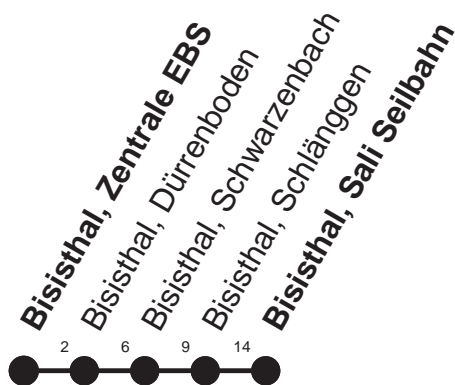

**HALT AUF VERLANGEN**

Für Anschlüsse und Einhaltung der Abfahrtszeiten besteht keine Gewähr

# Abfahrtszeiten ab Bisisthal, Zentrale EBS

Richtung

**Bisisthal, Sali Seilbahntalstation**

	Montag - Freitag, sowie 2. Januar		Samstag		Sonntag, allg. Feiertage *	
7	15 <sup>10</sup> ⊗B▽	15 <sup>⊗</sup> B▽	7	47 <sup>⊗</sup>	7	47 <sup>⊗</sup>
8	47 <sup>⊗</sup> ▽		8	47 <sup>⊗</sup>	8	47 <sup>⊗</sup>
9			9		9	
10			10	47 <sup>⊗</sup>	10	47 <sup>⊗</sup>
11	32 <sup>⊗</sup> ▽	32 <sup>⊗</sup> 10B▽	11		11	
12			12		12	
13	47 <sup>⊗</sup> ▽		13	47 <sup>⊗</sup>	13	47 <sup>⊗</sup>
14			14		14	
15	57 <sup>10</sup> ⊗B▽	57 <sup>⊗</sup> ▽	15	57 <sup>⊗</sup>	15	57 <sup>⊗</sup>
16			16		16	
17	17 <sup>10</sup> ⊗B▽	17 <sup>⊗</sup> ▽	17	17 <sup>⊗</sup>	17	17 <sup>⊗</sup>

Gültig ab 11.12.2011

B : Fährt nur bis Bisisthal, Schwarzenbach

▽ : fährt nur Montag - Freitag

10 : 13.-23.Dez, 10.Jan-24.Feb, 5.März-27.Apr, 14.Mai-1.Juni, 15.Okt-7.Dez ohne 1.Nov

Kleinbus, Platzzahl beschränkt. Extrafahrten für Gruppen nach Absprache

⊗ : verkehrt Sommerhalbjahr 16.Juni-14.Okt

Keine Fahrradbeförderung

⊗ : verkehrt Winterhalbjahr 12.Dez-15.Juni, 15.Okt-7.Dez

\* ohne 2. Januar

Am 26.12.11, 06.04.12, 09.04.12, 17.05.12, 28.05.12, 01.08.12 gilt der Sonntagsfahrplan.