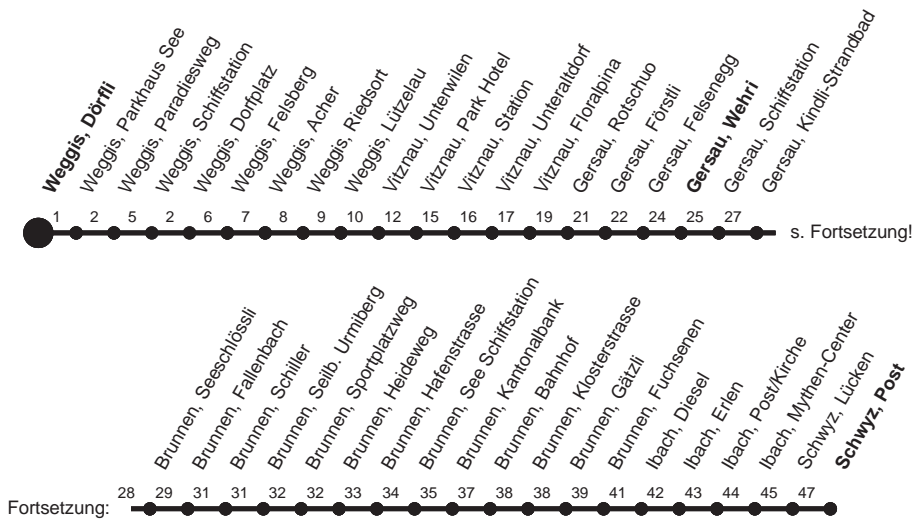

HALT AUF VERLANGEN

Für Anschlüsse und Einhaltung der Abfahrtszeiten besteht keine Gewähr

Abfahrtszeiten ab Weggis, Dörfli

Richtung
Schwyz, Post

| Montag - Freitag, sowie 2. Januar | | | Samstag | | | Sonntag, allg. Feiertage * | | |
|-----------------------------------|-------|-------|---------|------|------|----------------------------|----|----|
| 6 | 14 | 44 | 6 | 44 | 6 | 44 | | |
| 7 | 14 | 44 | 7 | 14W | 7 | 14W | | |
| 8 | 14 | 44 | 8 | 14 | 44 | 8 | 14 | 44 |
| 9 | 14 | 44 | 9 | 44 | 9 | 44 | | |
| 10 | 14 | 44 | 10 | 14 | 44 | 10 | 14 | 44 |
| 11 | 14 | 44 | 11 | 14 | 44 | 11 | 14 | 44 |
| 12 | 14 | 44 | 12 | 14 | 44 | 12 | 14 | 44 |
| 13 | 14 | 44 | 13 | 14 | 44 | 13 | 14 | 44 |
| 14 | 14 | 44 | 14 | 14 | 44 | 14 | 14 | 44 |
| 15 | 14 | 44 | 15 | 14 | 44 | 15 | 14 | 44 |
| 16 | 14 | 44 | 16 | 14 | 44 | 16 | 14 | 44 |
| 17 | 14 | 44 | 17 | 14 | 44 | 17 | 14 | 44 |
| 18 | 14 | 44 | 18 | 14 | 44 | 18 | 14 | 44 |
| 19 | 14 | 44 | 19 | 14 | 44 | 19 | 14 | 44 |
| 20 | 14 | 44 | 20 | 44G | 20 | 44 | | |
| 21 | 44V | | 21 | 44V | 21 | 44V | | |
| 22 | 44V | | 22 | 44V | 22 | 44V | | |
| 23 | 44G | | 23 | 44G | 23 | 44G | | |
| 0 | | | 0 | | 0 | | | |
| 1 | 00G▽ | 49NG▽ | 1 | 00G | 49NG | 1 | | |
| 2 | | | 2 | | 2 | | | |
| 3 | 19NG▽ | | 3 | 19NG | 3 | | | |
| 4 | 44NG▽ | | 4 | 44NG | 4 | | | |

Gültig ab 11.12.2011

☐ : Nachtstern nur Nachtsternbillette gültig
G : Fahrt nur bis Gersau, Wehri
V : Fahrt nur bis Vitznau, Station

W : Fahrt nur bis Weggis, Schiffstation
▽ : fährt nur Freitag

* ohne 2. Januar

Am 26.12.11, 06.04.12, 09.04.12, 17.05.12, 28.05.12, 01.08.12 gilt der Sonntagsfahrplan.