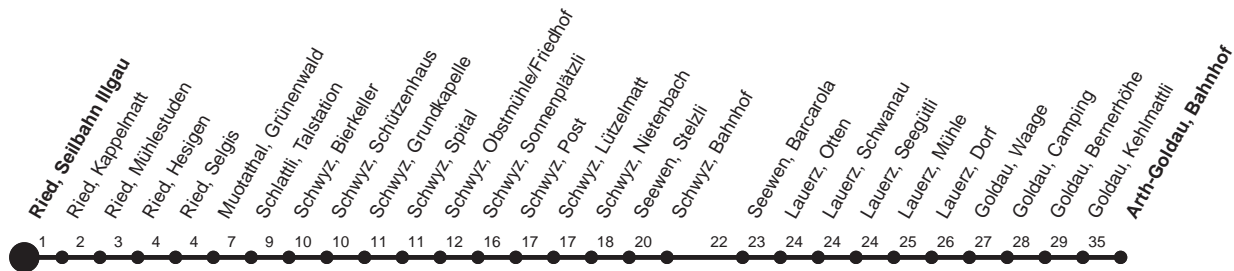

HALT AUF VERLANGEN

Für Anschlüsse und Einhaltung der Abfahrtszeiten besteht keine Gewähr

Abfahrtszeiten ab Ried, Seilbahn Illgau

Richtung
Arth-Goldau, Bahnhof

| Montag - Freitag, sowie 2. Januar | | Samstag | | Sonntag, allg. Feiertage * | |
|-----------------------------------|---------------------|---------|--------------|----------------------------|--------------|
| 5 | 46s | 5 | 59s | 5 | |
| 6 | 00 23 53s | 6 | 53s | 6 | 53s |
| 7 | 23 53s | 7 | 23L 53s | 7 | 23L 53s |
| 8 | 23L | 8 | 23s | 8 | 23s |
| 9 | 23L | 9 | 23s | 9 | 23s |
| 10 | 23L | 10 | 23s | 10 | 23s |
| 11 | 23L 53s | 11 | 23s 53s | 11 | 23s 53s |
| 12 | 23L | 12 | 23L 53s | 12 | 23L 53s |
| 13 | 03s 23L | 13 | 23s 53s | 13 | 23s 53s |
| 14 | 23L | 14 | 23s | 14 | 23s |
| 15 | 23L 53s | 15 | 23L 53s | 15 | 23L 53s |
| 16 | 23s 53s | 16 | 23s 53s | 16 | 23s 53s |
| 17 | 23s 53s | 17 | 23L 53s | 17 | 23L 53s |
| 18 | 23s 53s | 18 | 23L 53s | 18 | 23L 53s |
| 19 | 23L | 19 | 23L | 19 | 23L |
| 20 | 43s | 20 | 43s | 20 | 43s |
| 21 | 43s | 21 | 43s | 21 | 43s |
| 22 | 43s▽ | 22 | 43s | 22 | |
| 23 | 43s▽ | 23 | 43s | 23 | |

Gültig ab 11.12.2011

L : Fährt nur bis Lauerz, Dorf
S : Fährt nur bis Schwyz, Bahnhof

s : Fährt nur bis Schwyz, Post
▽ : fährt nur Freitag

* ohne 2. Januar
Am 26.12.11, 06.04.12, 09.04.12, 17.05.12, 28.05.12, 01.08.12 gilt der Sonntagsfahrplan.