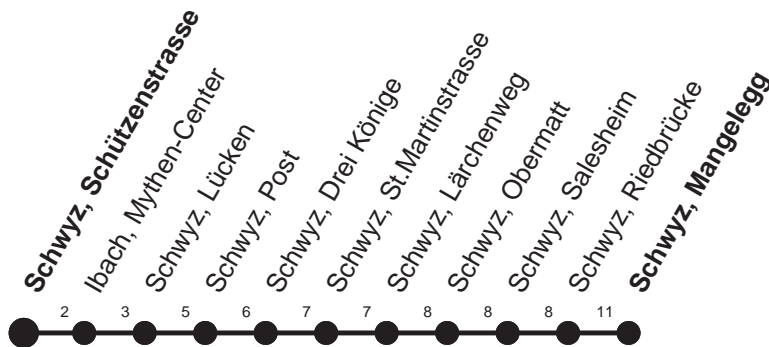

**HALT AUF VERLANGEN**

Für Anschlüsse und Einhaltung  
der Abfahrtszeiten besteht  
keine Gewähr

# Abfahrtszeiten ab Schwyz, Schützenstrasse

Richtung  
**Schwyz, Mangelegg**

**Montag - Freitag, sowie 2. Januar**

**Samstag**

Montag - Freitag, sowie 2. Januar			Samstag		
8	07	37	8	07	37
9	07	37	9	07	37
10	07	37	10	07	37
11	07	37	11	07	37
12	22	52	12		
13	22		13		
14	07	37	14		
15	07	37	15		
16	07	37	16		
17	07	37	17		
18	07	37	18		

Gültig ab 11.12.2011

Kleinbus, Platzzahl beschränkt. Extrafahrten für Gruppen  
nach Absprache

\* ohne 2. Januar  
Am 26.12.11, 06.04.12, 09.04.12, 17.05.12, 28.05.12, 01.08.12 gilt der Sonntagsfahrplan.