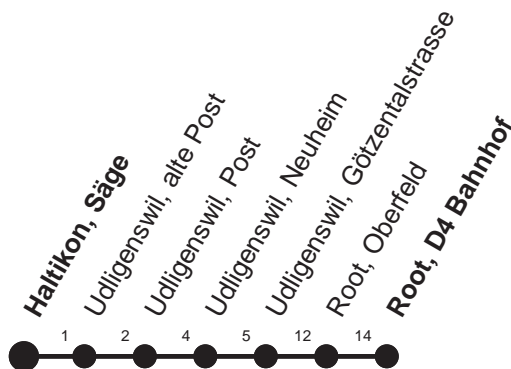

28

HALT AUF VERLANGEN

Für Anschlüsse und Einhaltung
der Abfahrtszeiten besteht
keine Gewähr

Abfahrtszeiten ab Haltikon, Säge

Richtung
Root D4, Bahnhof

Montag - Freitag, sowie 2. Januar

6	37
7	37
8	37
9	
10	
11	
12	
13	
14	
15	37
16	37
17	37
18	37u

Gültig ab 11.12.2011

U : Fährt nur bis Udligenswil, Post

* ohne 2. Januar

Am 26.12.11, 06.04.12, 09.04.12, 17.05.12, 28.05.12, 01.08.12 gilt der Sonntagsfahrplan.