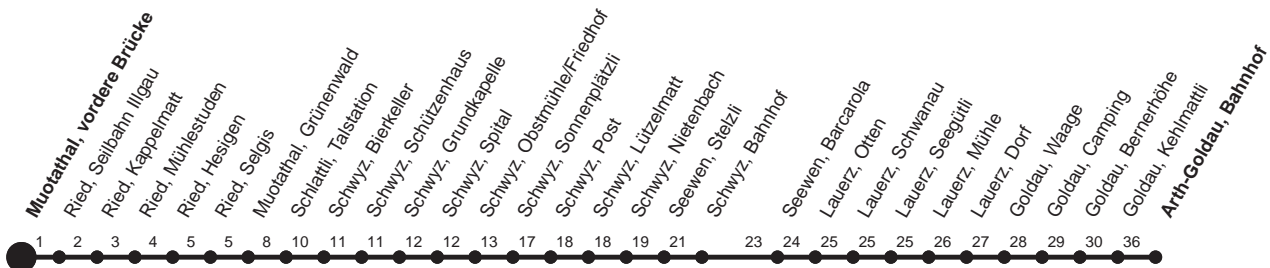

**HALT AUF VERLANGEN**

Für Anschlüsse und Einhaltung der Abfahrtszeiten besteht keine Gewähr

# Abfahrtszeiten ab Muotathal, vordere Brücke

Richtung  
**Arth-Goldau, Bahnhof**

	Montag - Freitag, sowie 2. Januar		Samstag		Sonntag, allg. Feiertage *	
5	45s	59	5	58s	5	
6	22	52s	6	52s	6	52s
7	22	52s	7	22L	7	22L 52s
8	22L		8	22s	8	22s
9	22L		9	22s	9	22s
10	22L		10	22s	10	22s
11	22L	52s	11	22s	11	22s 52s
12	22L		12	22L	12	22L 52s
13	02s	22L	13	22s	13	22s 52s
14	22L		14	22s	14	22s
15	22L	52s	15	22L	15	22L 52s
16	22s	52s	16	22s	16	22s 52s
17	22s	52s	17	22L	17	22L 52s
18	22s	52s	18	22L	18	22L 52s
19	22L		19	22L	19	22L
20	42s		20	42s	20	42s
21	42s		21	42s	21	42s
22	42s▽		22	42s	22	
23	42s▽		23	42s	23	

Gültig ab 11.12.2011

L : Fährt nur bis Lauerz, Dorf  
S : Fährt nur bis Schwyz, Bahnhof

s : Fährt nur bis Schwyz, Post  
▽ : fährt nur Freitag

\* ohne 2. Januar

Am 26.12.11, 06.04.12, 09.04.12, 17.05.12, 28.05.12, 01.08.12 gilt der Sonntagsfahrplan.