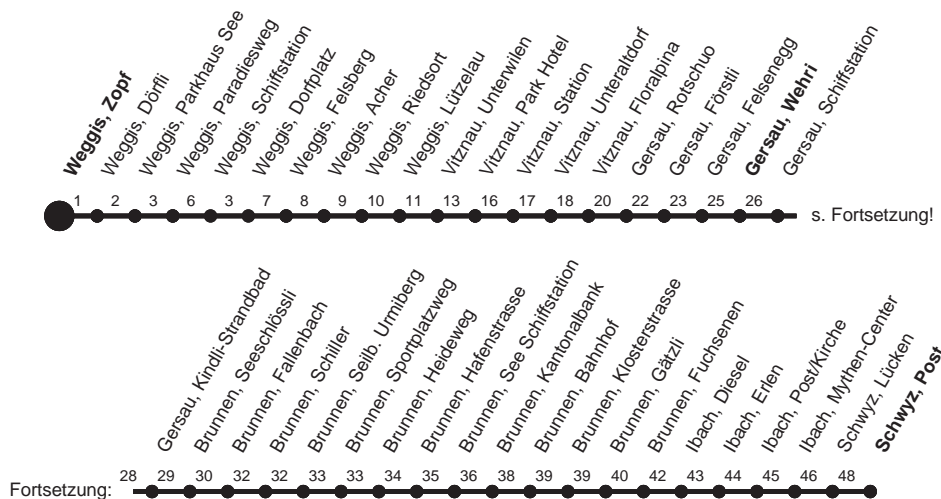

HALT AUF VERLANGEN

Für Anschlüsse und Einhaltung der Abfahrtszeiten besteht keine Gewähr

Abfahrtszeiten ab Weggis, Zopf

Richtung
Schwyz, Post

Montag - Freitag, sowie 2. Januar			Samstag			Sonntag, allg. Feiertage *		
6	13	43	6	43	6	43		
7	13	43	7	13W	7	13W		
8	13	43	8	13	43	8	13	43
9	13	43	9	43	9	43		
10	13	43	10	13	43	10	13	43
11	13	43	11	13	43	11	13	43
12	13	43	12	13	43	12	13	43
13	13	43	13	13	43	13	13	43
14	13	43	14	13	43	14	13	43
15	13	43	15	13	43	15	13	43
16	13	43	16	13	43	16	13	43
17	13	43	17	13	43	17	13	43
18	13	43	18	13	43	18	13	43
19	13	43	19	13	43	19	13	43
20	13	43	20	43G	20	43		
21	43V		21	43V	21	43V		
22	43V		22	43V	22	43V		
23	43G		23	43G	23	43G		
0	59G▽		0	59G	0			
1	48NG▽		1	48NG	1			
2			2		2			
3	18NG▽		3	18NG	3			
4	43NG▽		4	43NG	4			

Gültig ab 11.12.2011

☐ : Nachtstern nur Nachtsternbillette gültig
G : Fahrt nur bis Gersau, Wehri
V : Fahrt nur bis Vitznau, Station

W : Fahrt nur bis Weggis, Schiffstation
▽ : fährt nur Freitag

* ohne 2. Januar
Am 26.12.11, 06.04.12, 09.04.12, 17.05.12, 28.05.12, 01.08.12 gilt der Sonntagsfahrplan.