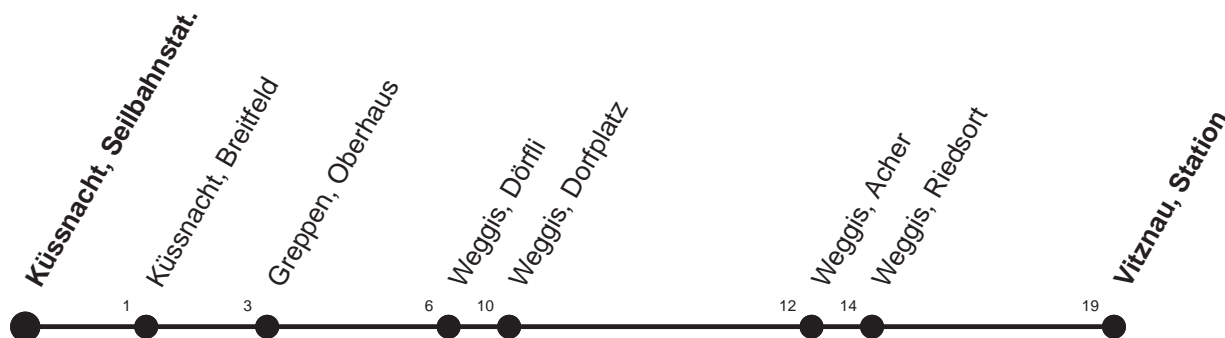

28

HALT AUF VERLANGEN

Für Anschlüsse und Einhaltung
der Abfahrtszeiten besteht
keine Gewähr

Abfahrtszeiten ab Küssnacht, Seilbahnstat.

Richtung
Vitznau, Station

Montag - Freitag, sowie 2. Januar

7	29
8	
9	
10	
11	
12	
13	
14	
15	
16	
17	29
18	29

Gültig ab 11.12.2011

* ohne 2. Januar

Am 26.12.11, 06.04.12, 09.04.12, 17.05.12, 28.05.12, 01.08.12 gilt der Sonntagsfahrplan.