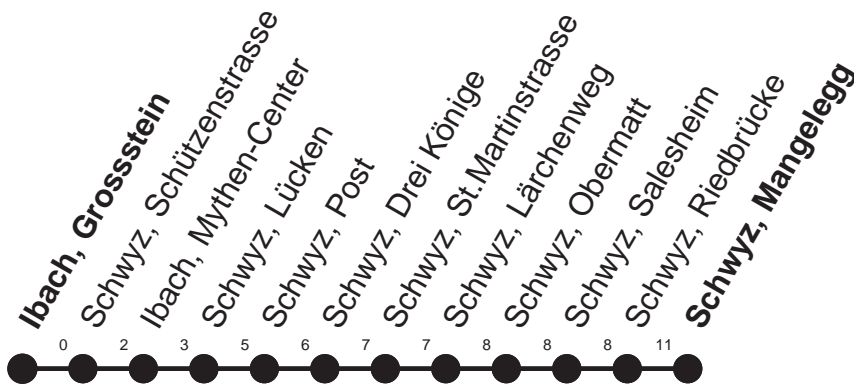

HALT AUF VERLANGEN

Für Anschlüsse und Einhaltung der Abfahrtszeiten besteht keine Gewähr

Abfahrtszeiten ab Ibach, Grossstein

Richtung
Schwyz, Mangelegg

Montag - Freitag, sowie 2. Januar			Samstag		
8	07	37	8	07	37
9	07	37	9	07	37
10	07	37	10	07	37
11	07	37	11	07	37
12	22	52	12		
13	22		13		
14	07	37	14		
15	07	37	15		
16	07	37	16		
17	07	37	17		
18	07	37	18		

Gültig ab 11.12.2011

Kleinbus, Platzzahl beschränkt. Extrafahrten für Gruppen nach Absprache

* ohne 2. Januar
Am 26.12.11, 06.04.12, 09.04.12, 17.05.12, 28.05.12, 01.08.12 gilt der Sonntagsfahrplan.