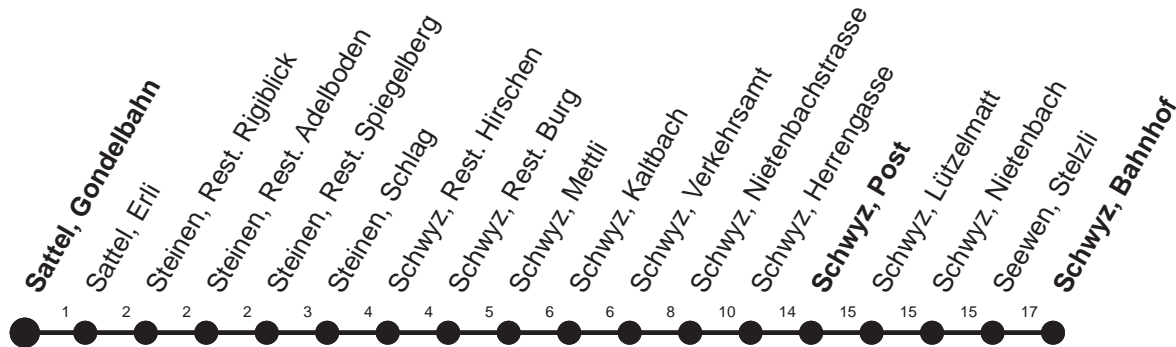

**HALT AUF VERLANGEN**

Für Anschlüsse und Einhaltung der Abfahrtszeiten besteht keine Gewähr

# Abfahrtszeiten ab Sattel, Gondelbahn

Richtung  
**Schwyz, Bahnhof**

Montag - Freitag, sowie 2. Januar		Samstag	Sonntag, allg. Feiertage *	
6	36s	6		6
7	22s      44	7	44	7    44
8	44	8	44	8    44
9	44	9	44	9    44
10	44	10	44	10   44
11	44	11	44	11   44
12	44	12	44	12   44
13	03s      44	13	44	13   44
14	44	14	44	14   44
15	44	15	44	15   44
16	44	16	44	16   44
17	44	17	44	17   44
18	44	18	44	18   44
19	44	19	44	19   44
20	30s	20	30s	20   30s
21	47s	21	47s	21   47s
22	47s	22	47s	22   47s
23	46s	23	46s	23   46s

Gültig ab 11.12.2011

S : Fährt nur bis Schwyz, Post

\* ohne 2. Januar  
Am 26.12.11, 06.04.12, 09.04.12, 17.05.12, 28.05.12, 01.08.12 gilt der Sonntagsfahrplan.