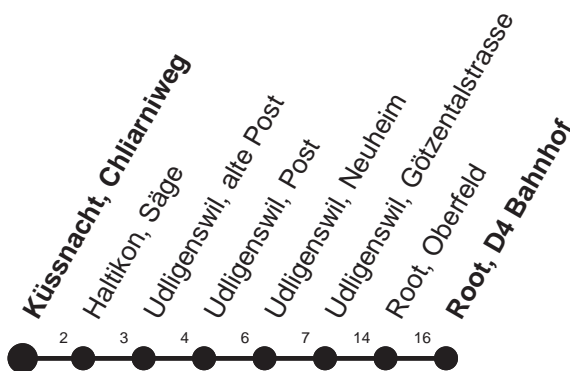

28

HALT AUF VERLANGEN

Für Anschlüsse und Einhaltung
der Abfahrtszeiten besteht
keine Gewähr

Abfahrtszeiten ab Küssnacht, Chliarniweg

Richtung
Root D4, Bahnhof

Montag - Freitag, sowie 2. Januar

6	35
7	35
8	35
9	
10	
11	
12	
13	
14	
15	35
16	35
17	35
18	35u

Gültig ab 11.12.2011

U : Fährt nur bis Udligenswil, Post

* ohne 2. Januar

Am 26.12.11, 06.04.12, 09.04.12, 17.05.12, 28.05.12, 01.08.12 gilt der Sonntagsfahrplan.