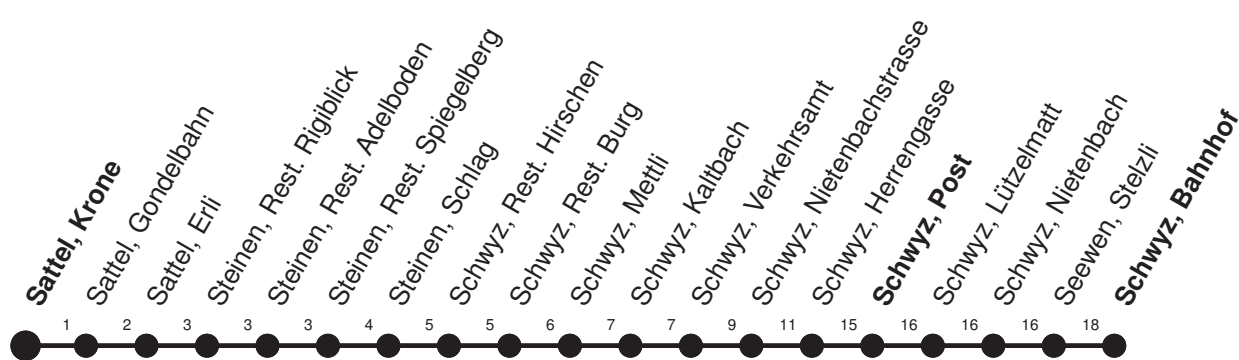

HALT AUF VERLANGEN

Für Anschlüsse und Einhaltung der Abfahrtszeiten besteht keine Gewähr

Abfahrtszeiten ab Sattel, Krone

Richtung
Schwyz, Bahnhof

Montag - Freitag, sowie 2. Januar		Samstag	Sonntag, allg. Feiertage *	
6	35s	6		6
7	21s 43	7	43	7 43
8	43	8	43	8 43
9	43	9	43	9 43
10	43	10	43	10 43
11	43	11	43	11 43
12	43	12	43	12 43
13	02s 43	13	43	13 43
14	43	14	43	14 43
15	43	15	43	15 43
16	43	16	43	16 43
17	43	17	43	17 43
18	43	18	43	18 43
19	43	19	43	19 43
20	29s	20	29s	20 29s
21	46s	21	46s	21 46s
22	46s	22	46s	22 46s
23	45s	23	45s	23 45s

Gültig ab 11.12.2011

S : Fährt nur bis Schwyz, Post

* ohne 2. Januar
Am 26.12.11, 06.04.12, 09.04.12, 17.05.12, 28.05.12, 01.08.12 gilt der Sonntagsfahrplan.