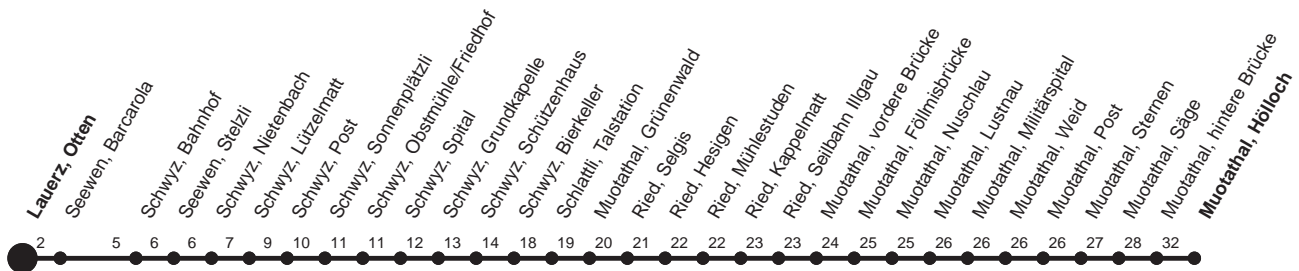

HALT AUF VERLANGEN

Für Anschlüsse und Einhaltung der Abfahrtszeiten besteht keine Gewähr

Abfahrtszeiten ab Lauerz, Otten

Richtung
Muotathal, Hölloch

	Montag - Freitag, sowie 2. Januar		Samstag		Sonntag, allg. Feiertage *	
6	08	49	6		6	
7	16s		7		7	
8	16s		8	00	8	00
9	00		9	30s	9	
10	00		10		10	
11	00		11	30	11	30
12	00		12		12	
13	00		13	00	13	00
14	00		14		14	
15	00		15		15	
16	00		16	00	16	00
17	00		17		17	
18	00		18	00	18	00
19	00		19	00	19	00
20	00M		20	00M	20	00M
21	00M		21	00M	21	00M
22	00M		22	00M	22	00M
23	00s		23	00M	23	00s
0	32s▽		0	33s	0	

Gültig ab 11.12.2011

M : Fährt nur bis Muotathal, hintere Brücke
S : Fährt nur bis Schwyz, Bahnhof

s : Fährt nur bis Schwyz, Post
▽ : fährt nur Freitag

* ohne 2. Januar

Am 26.12.11, 06.04.12, 09.04.12, 17.05.12, 28.05.12, 01.08.12 gilt der Sonntagsfahrplan.