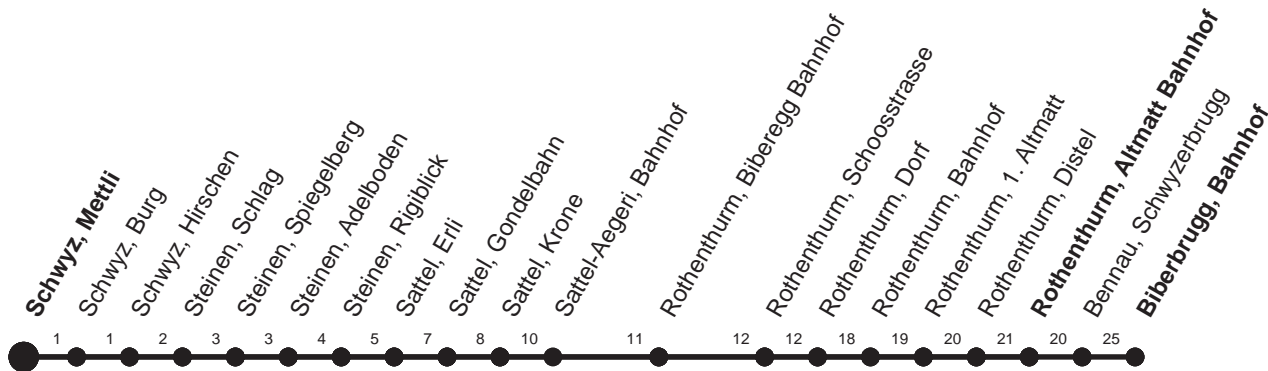

HALT AUF VERLANGEN

Für Anschlüsse und Einhaltung der Abfahrtszeiten besteht keine Gewähr

Abfahrtszeiten ab Schwyz, Mettli

Richtung
Biberbrugg, Bahnhof

Montag - Freitag, sowie 2. Januar		Samstag	Sonntag, allg. Feiertage *	
6	17S	54	6	54
7	02R		7	
8	02	02	8	02
9	02	02	9	02
10	02	02	10	02
11	02	02	11	02
12	02	32r	12	02
13	02	02	13	02
14	02	02	14	02
15	02	02	15	02
16	02	02	16	02
17	02	02	17	02
18	02	02	18	02
19	02	02	19	02
20	08R	08R	20	08R
21	08▽S	08▽S	21	08▽S
22	08▽S	08▽S	22	08▽S
23	08▽S	08▽S	23	08▽S

Gültig ab 11.12.2011

R : Fährt nur bis Rothenthurm, Bahnhof
S : Fährt nur bis Sattel-Aegeri, Bahnhof

r : Fährt nur bis Rothenthurm, Altmatt Bahnhof
▽ : Anschluss an SOB Richtung Biberbrugg

* ohne 2. Januar
Am 26.12.11, 06.04.12, 09.04.12, 17.05.12, 28.05.12, 01.08.12 gilt der Sonntagsfahrplan.