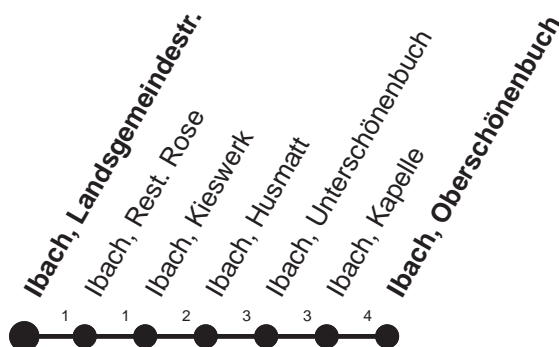

31

HALT AUF VERLANGEN

Für Anschlüsse und Einhaltung
der Abfahrtszeiten besteht
keine Gewähr

Abfahrtszeiten ab Ibach, Landsgemeindestr.

Richtung
Ibach, Oberschönenbuch

Montag - Freitag, sowie 2. Januar

7	08 ⁹ ▽	40 ⁹ ▽
8	07 ⁹ ▽	
9		
10		
11	32 ⁹	
12	10 ⁹	
13	06 ⁹	
14		
15	20 ⁹	
16	20 ⁹	
17	20 ⁹	
18	20 ⁹	

Gültig ab 11.12.2011

⁹: Kleinbus, Platzzahl beschränkt. Extradfahrten für
Gruppen nach Absprache

▽: verkehrt nicht via Ibach, Studenmatt

* ohne 2. Januar

Am 26.12.11, 06.04.12, 09.04.12, 17.05.12, 28.05.12, 01.08.12 gilt der Sonntagsfahrplan.