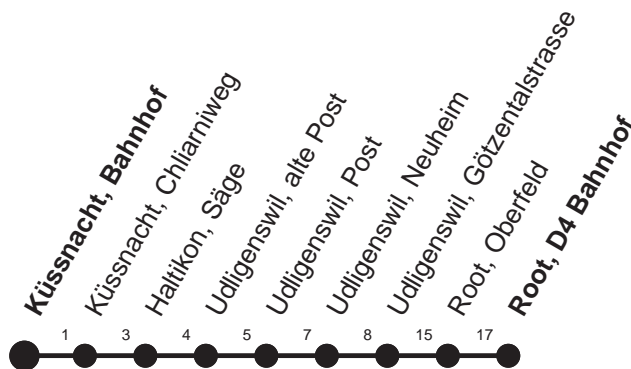

28

HALT AUF VERLANGEN

Für Anschlüsse und Einhaltung
der Abfahrtszeiten besteht
keine Gewähr

Abfahrtszeiten ab Küssnacht, Bahnhof

Richtung
Root D4, Bahnhof

Montag - Freitag, sowie 2. Januar

6	34
7	34
8	34
9	
10	
11	
12	
13	
14	
15	34
16	34
17	34
18	34u

Gültig ab 11.12.2011

U : Fährt nur bis Udligenswil, Post

* ohne 2. Januar

Am 26.12.11, 06.04.12, 09.04.12, 17.05.12, 28.05.12, 01.08.12 gilt der Sonntagsfahrplan.