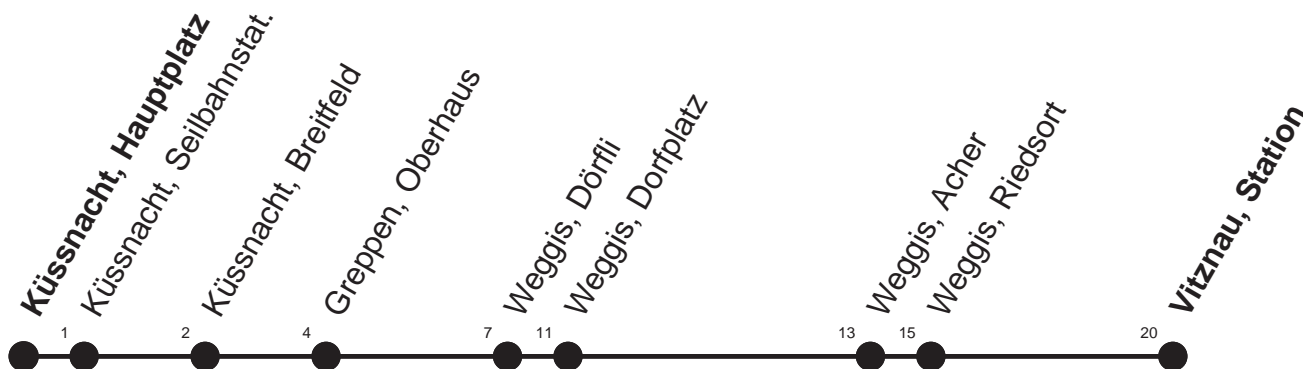

28

HALT AUF VERLANGEN

Für Anschlüsse und Einhaltung
der Abfahrtszeiten besteht
keine Gewähr

Abfahrtszeiten ab Küssnacht, Hauptplatz

Richtung
Vitznau, Station

Montag - Freitag, sowie 2. Januar

7	28
8	
9	
10	
11	
12	
13	
14	
15	
16	
17	28
18	28

Gültig ab 11.12.2011

* ohne 2. Januar
Am 26.12.11, 06.04.12, 09.04.12, 17.05.12, 28.05.12, 01.08.12 gilt der Sonntagsfahrplan.