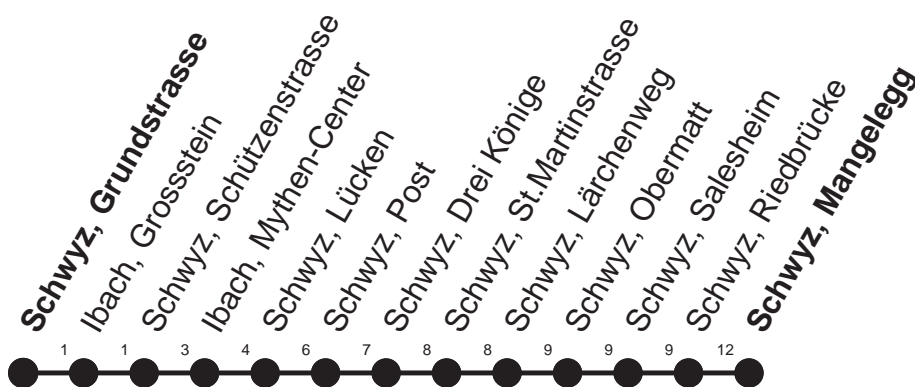

**HALT AUF VERLANGEN**

Für Anschlüsse und Einhaltung  
der Abfahrtszeiten besteht  
keine Gewähr

# Abfahrtszeiten ab Schwyz, Grundstrasse

Richtung  
**Schwyz, Mangelegg**

**Montag - Freitag, sowie 2. Januar**

**Samstag**

Montag - Freitag, sowie 2. Januar			Samstag		
8	06	36	8	06	36
9	06	36	9	06	36
10	06	36	10	06	36
11	06	36	11	06	36
12	21	51	12		
13	21		13		
14	06	36	14		
15	06	36	15		
16	06	36	16		
17	06	36	17		
18	06	36	18		

Gültig ab 11.12.2011

Kleinbus, Platzzahl beschränkt. Extrafahrten für Gruppen  
nach Absprache

\* ohne 2. Januar  
Am 26.12.11, 06.04.12, 09.04.12, 17.05.12, 28.05.12, 01.08.12 gilt der Sonntagsfahrplan.