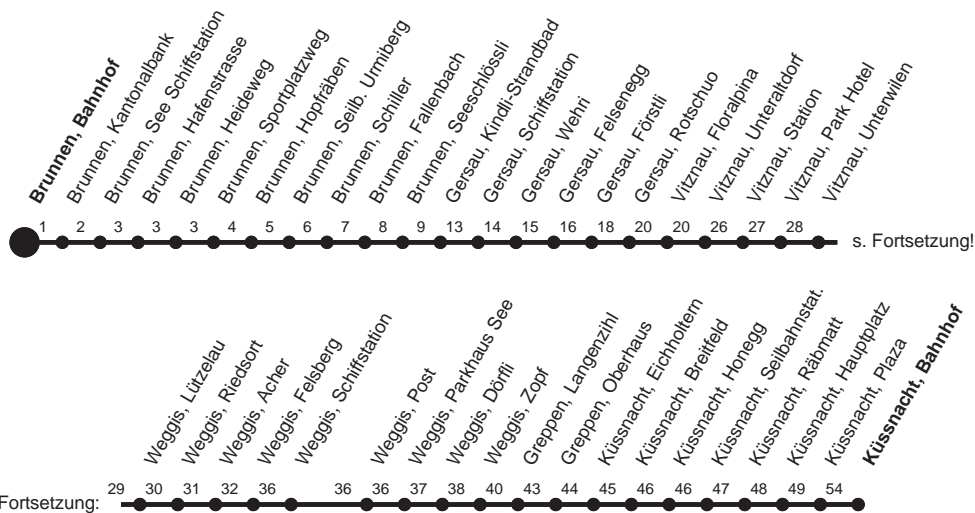

HALT AUF VERLANGEN

Für Anschlüsse und Einhaltung der Abfahrtszeiten besteht keine Gewähr

Abfahrtszeiten ab Brunnen, Bahnhof

Richtung
Küssnacht, Bahnhof

	Montag - Freitag, sowie 2. Januar				Samstag				Sonntag, allg. Feiertage *				
5	30	56			5				5				
6	27	49 _g			6	01 _G	27 _G		6	27 _G			
7	04 _B	25	40 _B	56	7	26	40 _B	55 _G	7	26	40 _B	55 _G	
8	26	40 _B	56		8	26	56		8	26	56		
9	26	40 _B	56		9	26	40 _B	56	9	26	40 _B	56	
10	26	40 _B	56		10	26	56		10	26	56		
11	10 _G	26	40 _B	56	11	26	56		11	26	56		
12	10 _G	26	40 _G	56	12	26	56		12	26	56		
13	10 _G	26	40 _B	56	13	26	56		13	26	56		
14	26	40 _B	56		14	26	56		14	26	56		
15	26	40 _B	56		15	26	56		15	26	56		
16	10 _G	26	40 _G	56	16	26	56		16	26	56		
17	10 _G	26	40 _G	56	17	26	56		17	26	56		
18	10 _G	26	40 _G	56	18	26	55 _B		18	26	55 _B		
19	10 _G	26	40 _B	56	19	26	55 _B		19	26	55 _B		
20	10 _G	26	57 _B		20	10 _G	26	39 _B 56 _B	20	10 _G	26	39 _B 56 _B	
21	10 _G	27 _B	57 _B		21	08 _G	56 _B		21	08 _G	26	56 _B	
22	10 _G	57 _B			22	08 _G	39	56 _B	22	08 _G	56 _B		
23	10 _G	57 _B			23	08 _G	56 _B		23	54 _B			
0	20 _G ▽	56 _B ▽			0	18 _G			0				

Gültig ab 09.12.2012

_g : verkehrt ab Küssnacht, Bahnhof ohne Halt bis Immensee, Gymnasium

_G : Fahrt nur bis Gersau, Wehri

▽ : fährt nur Freitag

_B : Fahrt nur bis Brunnen, Schiller

* ohne 2. Januar

Am 25.12.12, 26.12.12, 29.03.13, 01.04.13, 09.05.13, 20.05.13, 01.08.13 gilt der Sonntagsfahrplan.