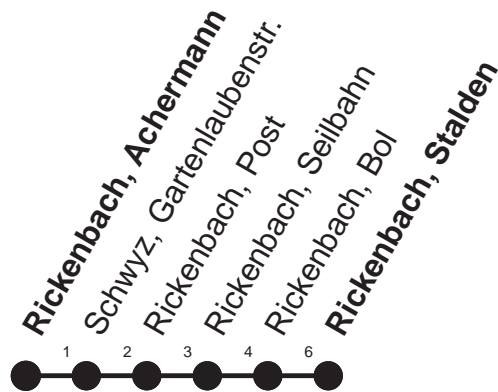

HALT AUF VERLANGEN

Für Anschlüsse und Einhaltung
der Abfahrtszeiten besteht
keine Gewähr

Abfahrtszeiten ab Rickenbach, Achermann

Richtung
Rickenbach, Stalden

Montag - Freitag, sowie 2. Januar				Samstag	Sonntag, allg. Feiertage *		
5	55			5		5	
6	10	30	47	6		6	
7	17	47		7	17	7	17
8	17			8	17	8	17
9	17			9	17	9	17
10	17	47		10	17	10	17
11	17	47		11	17	11	17
12	07	47		12	17	12	17
13	17	47		13	17	13	17
14	17			14	17	14	17
15	17	47		15	17	15	17
16	17	47		16	17	16	17
17	17	47		17	17	17	17
18	17	47		18	17	18	17
19	17	47		19	17	19	17
20	17R			20	17R	20	17R
21	17R			21	17R	21	17R
22	17R			22	17R	22	17R
23	17R▽			23	17R	23	

Gültig ab 11.12.2011

R : Fährt nur bis Rickenbach, Seilbahn

▽ : fährt nur Freitag

* ohne 2. Januar

Am 26.12.11, 06.04.12, 09.04.12, 17.05.12, 28.05.12, 01.08.12 gilt der Sonntagsfahrplan.