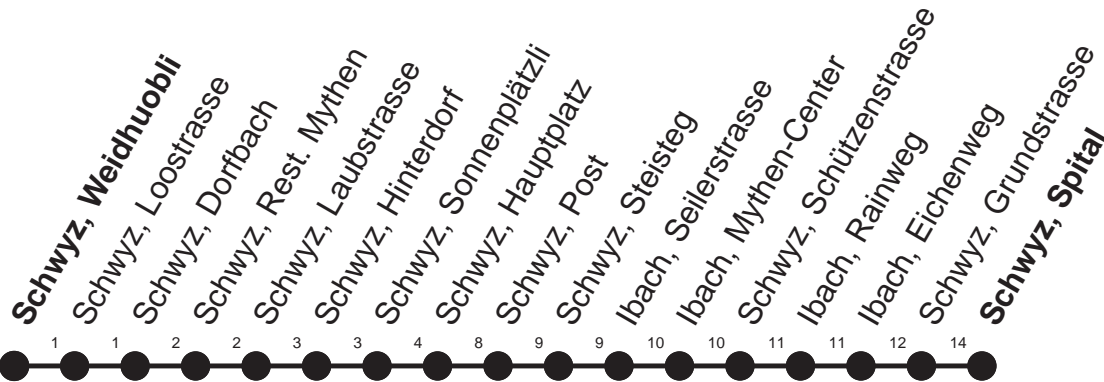

HALT AUF VERLANGEN

Für Anschlüsse und Einhaltung der Abfahrtszeiten besteht keine Gewähr

Abfahrtszeiten ab Schwyz, Weidhuobli

Richtung
Schwyz, Spital

Montag - Freitag, sowie 2. Januar

Samstag

Linie	Abfahrtszeit	1	2	3	4	8	9	9	10	10	11	11	12	14
6	18s	38												
7	03	22s			51									
8	21	51												
9	21	51												
10	21	51												
11	21	51s												
12	06	36												
13	06	51												
14	21	51												
15	21	51												
16	21	51												
17	21	51												
18	21	51l												

Gültig ab 11.12.2011

I : Fährt nur bis Ibach, Mythen-Center
S : Fährt nur bis Schwyz, Post

Kleinbus, Platzzahl beschränkt. Extradfahrten für Gruppen nach Absprache

* ohne 2. Januar

Am 26.12.11, 06.04.12, 09.04.12, 17.05.12, 28.05.12, 01.08.12 gilt der Sonntagsfahrplan.