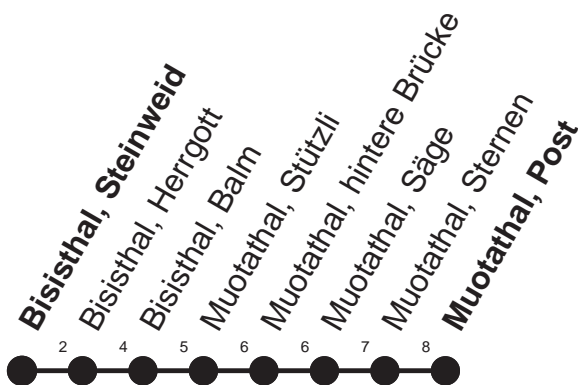

HALT AUF VERLANGEN

Für Anschlüsse und Einhaltung der Abfahrtszeiten besteht keine Gewähr

Abfahrtszeiten ab Bisisthal, Steinweid

Richtung
Muotathal, Post

	Montag - Freitag, sowie 2. Januar		Samstag	Sonntag, allg. Feiertage *	
7	29 ¹⁰ ▽	29 ⁹ ▽	7		7
8			8	26 ⁹	8 26 ⁹
9	26 ⁹ ▽		9	26 ⁹	9 26 ⁹
10			10		10
11			11	38 ⁹	11 38 ⁹
12	33 ¹⁰ ▽	33 ⁹ ▽	12		12
13			13		13
14	33 ⁹ ▽		14		14
15			15	03 ⁹	15 03 ⁹
16	33 ¹⁰ ▽	33 ⁹ ▽	16	33 ⁹	16 33 ⁹
17	33 ¹⁰ ▽		17		17
18	03 ⁹ ▽		18	03 ⁹	18 03 ⁹

Gültig ab 11.12.2011

¹⁰: 13.-23.Dez, 10.Jan-24.Feb, 5.März-27.Apr, 14.Mai-1.Juni, 15.Okt-7.Dez ohne 1.Nov

⁹: verkehrt Sommerhalbjahr 16.Juni-14.Okt

¹⁰: verkehrt Winterhalbjahr 12.Dez-15.Juni, 15.Okt-7.Dez

▽: fährt nur Montag - Freitag

Kleinbus, Platzzahl beschränkt. Extradfahrten für Gruppen nach Absprache

Keine Fahrradbeförderung

* ohne 2. Januar

Am 26.12.11, 06.04.12, 09.04.12, 17.05.12, 28.05.12, 01.08.12 gilt der Sonntagsfahrplan.