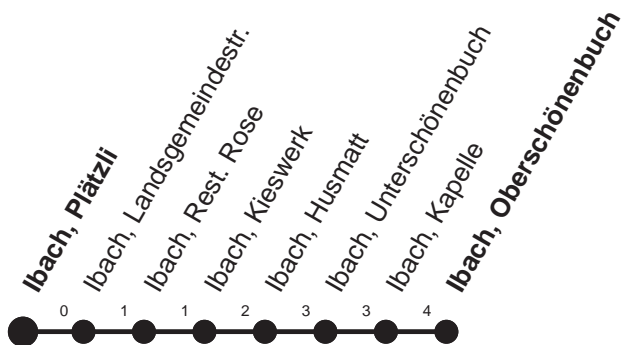

# 31

**HALT AUF VERLANGEN**

Für Anschlüsse und Einhaltung  
der Abfahrtszeiten besteht  
keine Gewähr

## Abfahrtszeiten ab Ibach, Plätzli

Richtung  
Ibach, Oberschönenbuch

**Montag - Freitag, sowie 2. Januar**

7	08 <sup>9</sup> ▽	40 <sup>9</sup> ▽
8	07 <sup>9</sup> ▽	
9		
10		
11	32 <sup>9</sup>	
12	10 <sup>9</sup>	
13	06 <sup>9</sup>	
14		
15	20 <sup>9</sup>	
16	20 <sup>9</sup>	
17	20 <sup>9</sup>	
18	20 <sup>9</sup>	

Gültig ab 11.12.2011

<sup>9</sup>: Kleinbus, Platzzahl beschränkt. Extradfahrten für  
Gruppen nach Absprache

▽: verkehrt nicht via Ibach, Studenmatt

\* ohne 2. Januar

Am 26.12.11, 06.04.12, 09.04.12, 17.05.12, 28.05.12, 01.08.12 gilt der Sonntagsfahrplan.