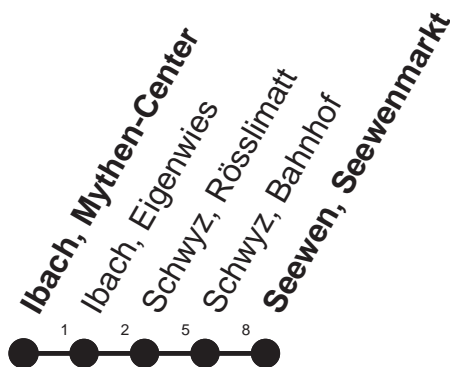

**HALT AUF VERLANGEN**

Für Anschlüsse und Einhaltung der Abfahrtszeiten besteht keine Gewähr

# Abfahrtszeiten ab Ibach, Mythen-Center

Richtung  
**Seewen, Seewenmarkt**

	Montag - Freitag, sowie 2. Januar			Samstag	Sonntag, allg. Feiertage *		
6	13s	27s	46s	6	44s	6	44s
7	14s	44s		7	44s	7	44s
8	14	44		8	44	8	44s
9	44			9	44	9	44s
10	44			10	44	10	44s
11	14	44		11	44	11	44s
12	04s	44		12	44	12	44s
13	14	44		13	44	13	44s
14	14	44		14	44	14	44s
15	14	44		15	44	15	44s
16	14	44		16	44	16	44s
17	14	44		17	44	17	44s
18	14	44		18	44s	18	44s
19	14	44		19	44s	19	44s
20	47s			20	47s	20	47s
21	47s			21	47s	21	47s
22	47s			22	47s	22	47s

Gültig ab 11.12.2011

S : Fährt nur bis Schwyz, Bahnhof

\* ohne 2. Januar

Am 26.12.11, 06.04.12, 09.04.12, 17.05.12, 28.05.12, 01.08.12 gilt der Sonntagsfahrplan.