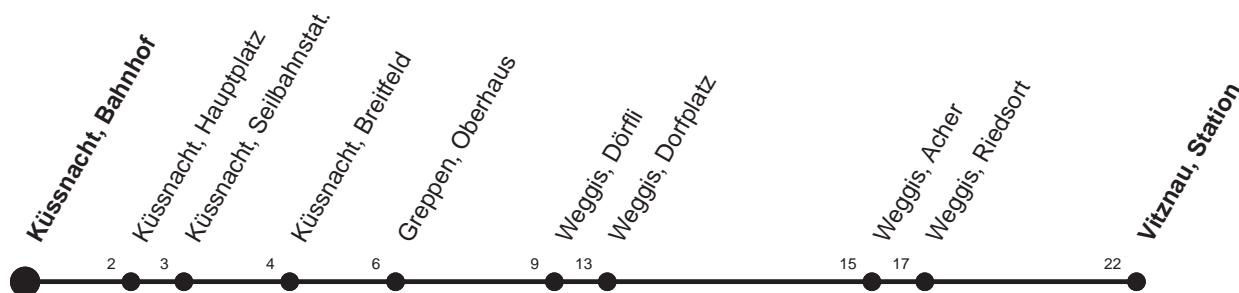

28

**HALT AUF VERLANGEN**

Für Anschlüsse und Einhaltung  
der Abfahrtszeiten besteht  
keine Gewähr

# Abfahrtszeiten ab Küssnacht, Bahnhof

Richtung  
Vitznau, Station

**Montag - Freitag, sowie 2. Januar**

7	26
8	
9	
10	
11	
12	
13	
14	
15	
16	
17	26
18	26

Gültig ab 11.12.2011

\* ohne 2. Januar

Am 26.12.11, 06.04.12, 09.04.12, 17.05.12, 28.05.12, 01.08.12 gilt der Sonntagsfahrplan.