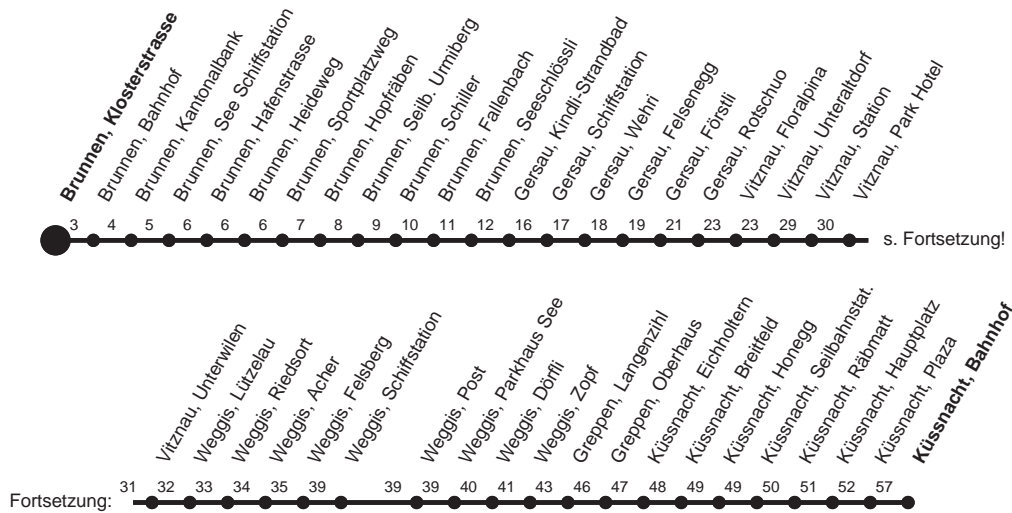

HALT AUF VERLANGEN

Für Anschlüsse und Einhaltung der Abfahrtszeiten besteht keine Gewähr

Abfahrtszeiten ab Brunnen, Klosterstrasse

Richtung
Küssnacht, Bahnhof

Montag - Freitag, sowie 2. Januar					Samstag				Sonntag, allg. Feiertage *					
5	27	52			5	59 _G			5					
6	15	46 _g			6	22 _G			6	22 _G				
7	01 _B	22	37 _B	52	7	22	37 _B	52 _G	7	22	37 _B	52 _G		
8	07 _b	22	37 _B	52	8	22	52		8	22	52			
9	07 _b	22	37 _B	52	9	07 _b	22	37 _B	52	9	07 _b	22	37 _B	52
10	07 _b	22	37 _B	52	10	07 _b	22	52	10	07 _b	22	52		
11	07 _G	22	37 _B	52	11	22	52		11	22	52			
12	07 _G	22	37 _G	52	12	22	52		12	22	52			
13	07 _G	22	37 _B	52	13	22	52		13	22	52			
14	07 _b	22	37 _B	52	14	22	52		14	22	52			
15	07 _b	22	37 _B	52	15	22	52		15	22	52			
16	07 _G	22	37 _G	52	16	22	52		16	22	52			
17	07 _G	22	37 _G	52	17	22	52		17	22	52			
18	07 _G	22	37 _G	52	18	22	52 _B		18	22	52 _B			
19	07 _G	22	37 _B	52	19	22	52 _B		19	22	52 _B			
20	07 _G	22	52 _B		20	07 _G	22	37 _B	52 _B	20	07 _G	22	37 _B	52 _B
21	07 _G	22 _B	52 _B		21	06 _G	52 _B		21	06 _G	22	52 _B		
22	07 _G	52 _B			22	06 _G	37	52 _B	22	06 _G	52 _B			
23	07 _G	52 _B			23	06 _G	52 _B		23	52 _B				
0	17 _G ▽	53 _B ▽			0	16 _G	52 _b		0					

Gültig ab 11.12.2011

_g : verkehrt ab Küssnacht, Bahnhof ohne Halt bis Immensee, Gymnasium

_G : Fahrt nur bis Gersau, Wehri

_B : Fahrt nur bis Brunnen, Schiller

_b : Fahrt nur bis Brunnen, Bahnhof

▽ : fährt nur Freitag

* ohne 2. Januar

Am 26.12.11, 06.04.12, 09.04.12, 17.05.12, 28.05.12, 01.08.12 gilt der Sonntagsfahrplan.