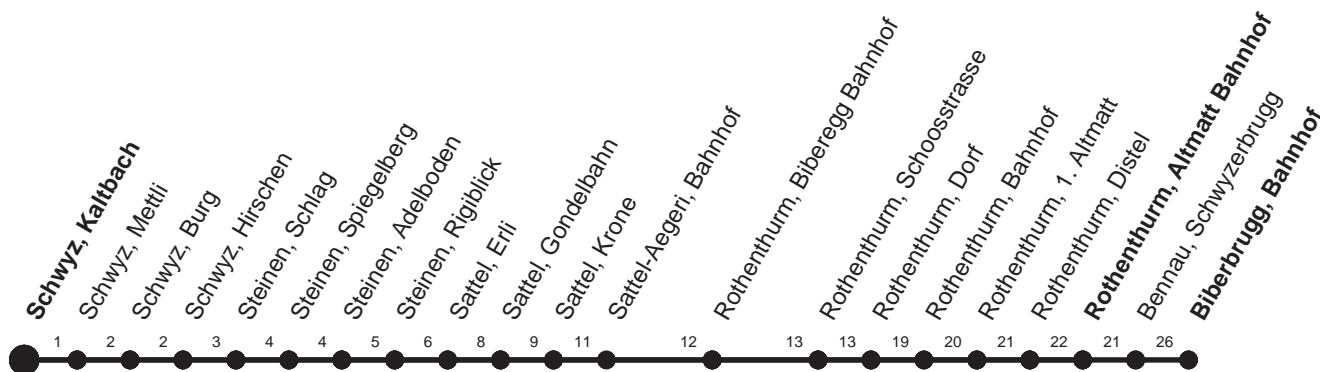

**HALT AUF VERLANGEN**

Für Anschlüsse und Einhaltung der Abfahrtszeiten besteht keine Gewähr

**Abfahrtszeiten ab Schwyz, Kaltbach**Richtung  
**Biberbrugg, Bahnhof****Montag - Freitag, sowie 2. Januar****Samstag****Sonntag, allg. Feiertage \***

6	16S	53	6	53	6	53
7	01R		7		7	
8	01		8	01	8	01
9	01		9	01	9	01
10	01		10	01	10	01
11	01		11	01	11	01
12	01	31r	12	01	12	01
13	01		13	01	13	01
14	01		14	01	14	01
15	01		15	01	15	01
16	01		16	01	16	01
17	01		17	01	17	01
18	01		18	01	18	01
19	01		19	01	19	01
20	07R		20	07R	20	07R
21	07▽S		21	07▽S	21	07▽S
22	07▽S		22	07▽S	22	07▽S
23	07▽S		23	07▽S	23	07▽S

Gültig ab 11.12.2011

R : Fährt nur bis Rothenthurm, Bahnhof  
S : Fährt nur bis Sattel-Aegeri, Bahnhofr : Fährt nur bis Rothenthurm, Altmatt Bahnhof  
▽ : Anschluss an SOB Richtung Biberbrugg

\* ohne 2. Januar

Am 26.12.11, 06.04.12, 09.04.12, 17.05.12, 28.05.12, 01.08.12 gilt der Sonntagsfahrplan.