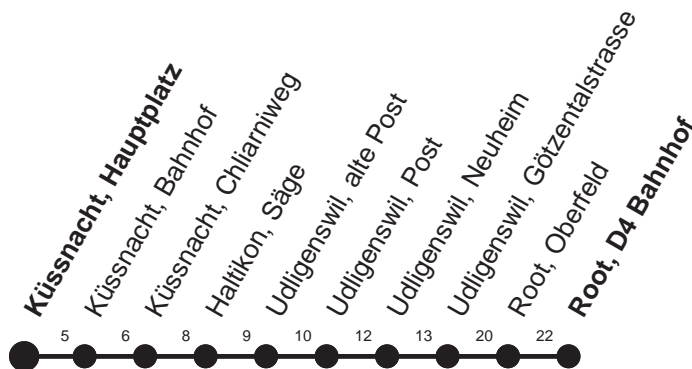

28

HALT AUF VERLANGEN

Für Anschlüsse und Einhaltung
der Abfahrtszeiten besteht
keine Gewähr

Abfahrtszeiten ab Küssnacht, Hauptplatz

Richtung
Root D4, Bahnhof

Montag - Freitag, sowie 2. Januar

6	25
7	25
8	25
9	
10	
11	
12	
13	
14	
15	
16	
17	25

Gültig ab 11.12.2011

* ohne 2. Januar
Am 26.12.11, 06.04.12, 09.04.12, 17.05.12, 28.05.12, 01.08.12 gilt der Sonntagsfahrplan.