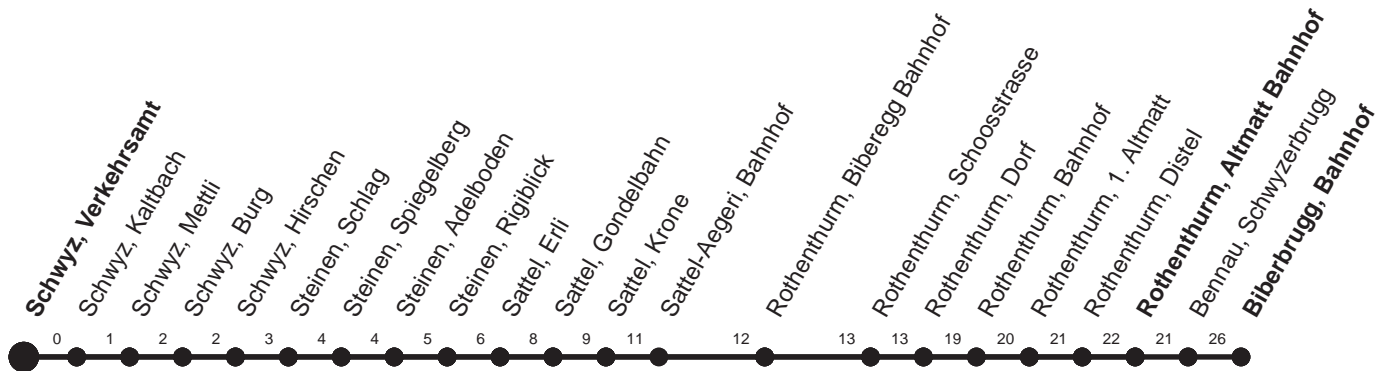

HALT AUF VERLANGEN

Für Anschlüsse und Einhaltung der Abfahrtszeiten besteht keine Gewähr

Abfahrtszeiten ab Schwyz, Verkehrsamt

Richtung
Biberbrugg, Bahnhof

	Montag - Freitag, sowie 2. Januar		Samstag		Sonntag, allg. Feiertage *	
6	16S	53	6	53	6	53
7	01R		7		7	
8	01		8	01	8	01
9	01		9	01	9	01
10	01		10	01	10	01
11	01		11	01	11	01
12	01	31r	12	01	12	01
13	01		13	01	13	01
14	01		14	01	14	01
15	01		15	01	15	01
16	01		16	01	16	01
17	01		17	01	17	01
18	01		18	01	18	01
19	01		19	01	19	01
20	07R		20	07R	20	07R
21	07▽S		21	07▽S	21	07▽S
22	07▽S		22	07▽S	22	07▽S
23	07▽S		23	07▽S	23	07▽S

Gültig ab 11.12.2011

R : Fährt nur bis Rothenthurm, Bahnhof
S : Fährt nur bis Sattel-Aegeri, Bahnhof

r : Fährt nur bis Rothenthurm, Altmatt Bahnhof
▽ : Anschluss an SOB Richtung Biberbrugg

* ohne 2. Januar

Am 26.12.11, 06.04.12, 09.04.12, 17.05.12, 28.05.12, 01.08.12 gilt der Sonntagsfahrplan.